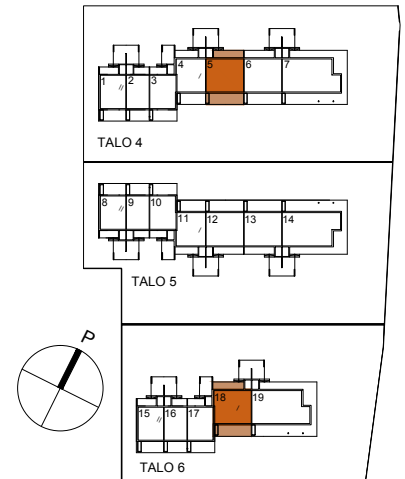

# ASUNTO OY PORIN TIIMANNINLUOTO

Tiimanninokka, 28300 PORI

**3H+KT+S 87,0 m<sup>2</sup>**
**AS 5** TALO 4

**AS 18** TALO 6

- |       |  |
|-------|--|
| APK   | Astianpesukone                               |
| JK    | Jääkaappi                                    |
| PK    | Pakastin                                     |
| (MU)  | Tilavaraus mikroaaltouunille                 |
| LIESI | Kalusteuni ja liesitaso                      |
| PY    | Pyykkikaappi                                 |
| (PPK) | Pesukoneen ja kuivausrummun tilavaraus       |
| SK    | Siivouskomero                                |
| RK    | Ryhmäkeskus (sähkökaappi)                    |
| LTO   | Lämmöntalteenotto-<br>(IVL ilmanvaihtolaite) |
| AK    | Autokatos                                    |
| AP    | Autopaikka                                   |