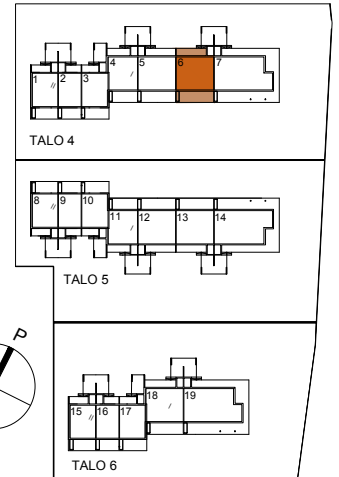

# ASUNTO OY PORIN TIIMANNINLUOTO

Tiimanninokka, 28300 PORI

3H+KT+S 87,0 m<sup>2</sup>

AS 6

- |       |  |
|-------|--|
| APK   | Astianpesukone                               |
| JK    | Jääkaappi                                    |
| PK    | Pakastin                                     |
| (MU)  | Tilavaraus mikroaaltouunille                 |
| LIESI | Kalusteuni ja liesitaso                      |
| PY    | Pyykkikaappi                                 |
| (PPK) | Pesukoneen ja kuivausrummun tilavaraus       |
| SK    | Siivouskomero                                |
| RK    | Ryhmäkeskus (sähkökaappi)                    |
| LTO   | Lämmöntalteenotto-<br>(IVL ilmanvaihtolaite) |
| AK    | Autokatos                                    |
| AP    | Autopaikka                                   |