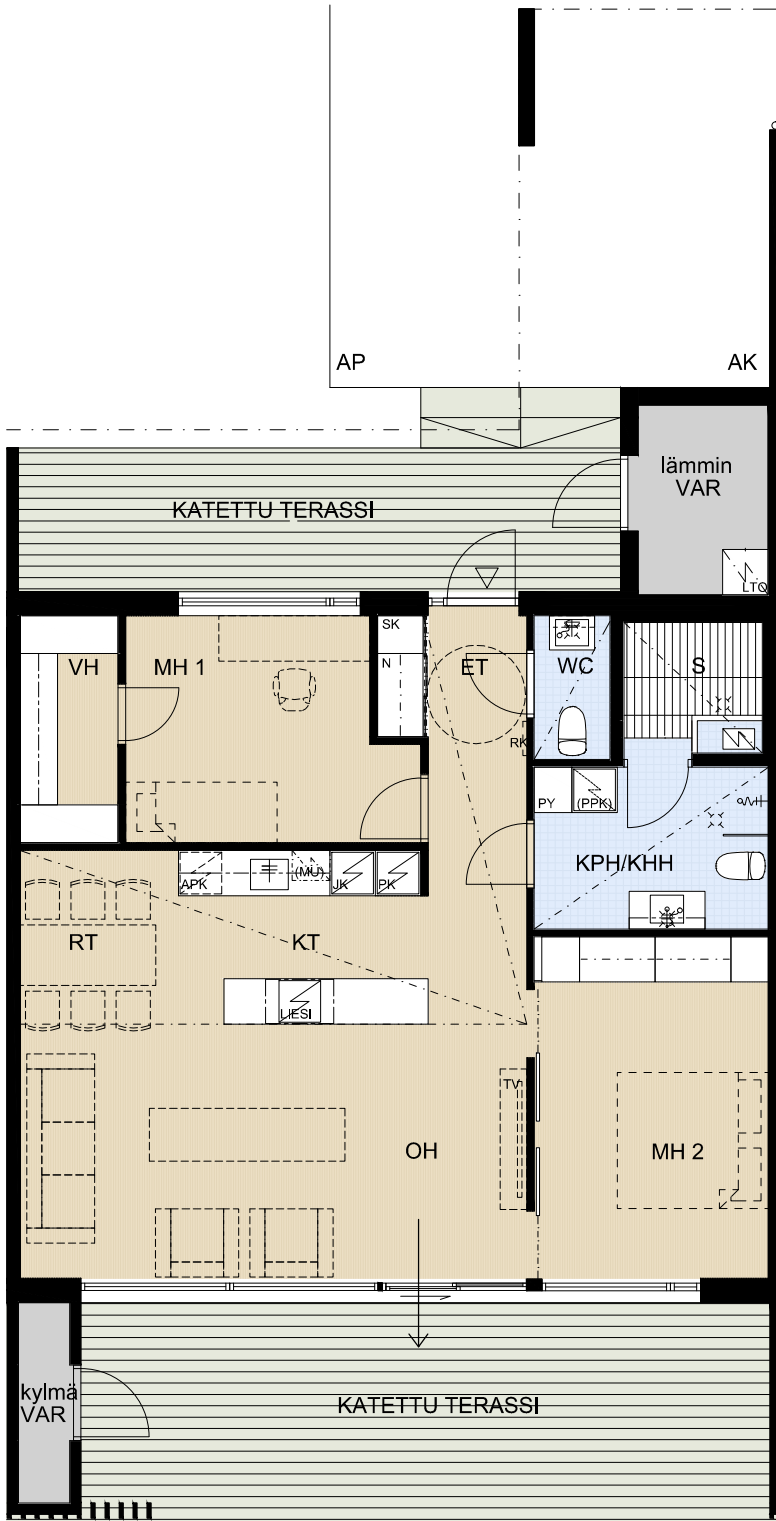

# ASUNTO OY PORIN TIIMANNINLUOTO

Tiimanninokka, 28300 PORI

3H+KT+S 87,0 m<sup>2</sup>

AS 6

- |       |  |
|-------|--|
| APK   | Astianpesukone                               |
| JK    | Jääkaappi                                    |
| PK    | Pakastin                                     |
| (MU)  | Tilavaraus mikroaaltouunille                 |
| LIESI | Kalusteuni ja liesitaso                      |
| PY    | Pyykkikaappi                                 |
| (PPK) | Pesukoneen ja kuivausrummun tilavaraus       |
| SK    | Siivouskomero                                |
| RK    | Ryhmäkeskus (sähkökaappi)                    |
| LTO   | Lämmöntalteenotto-<br>(IVL ilmanvaihtolaite) |
| AK    | Autokatos                                    |
| AP    | Autopaikka                                   |

MITTAKAAVA N. 1:100 MUUTOKSET MAHDOLLISIA

10.05.2019