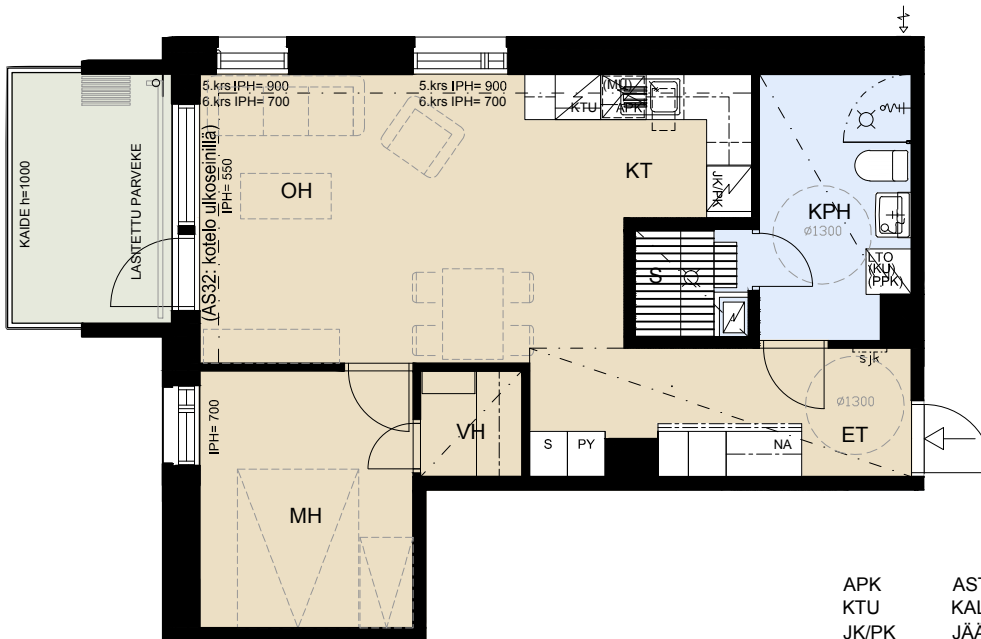

## ASUNTO OY ROVASTINLINNA RAISIO

Kirkkoväärtinkuja 3, 21200 Raisio

2H+KT+S 55,0 m<sup>2</sup>

AS 32 5. krs

AS 37 6. krs

5.-6. KRS

APK	ASTIANPESUKONE
KTU	KALUSTEUUNI JA LIESITASO
JK/PK	JÄÄ-/PAKASTINKAAPPI
(MU)	MIKROUUNIVARAUS
S	SIIVOUSKAAPPI
PY	PYYKKIKAAPPI
NA	NAULAKKO
(PPK, KU)	TILAVARAUS PYYKINPESUKONEELLE JA KUIVAUSRUMMULLE
LTO	LÄMMÖNTALTEENOTTO
SJK	RYHMÄKESKUS (SÄHKÖKAAPPI)
ET	ETEINEN
KPH	KYLPYHUONE
KT	KEITTOTILA
OH	OLOHUONE
MH	MAKUUHUONE
VH	VAATEHUONE