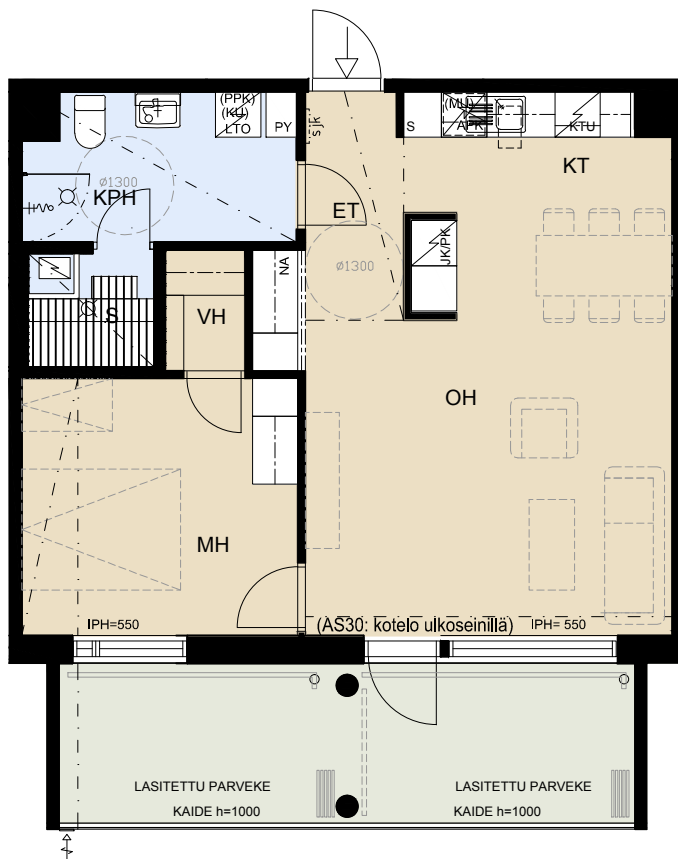

ASUNTO OY ROVASTINLINNA RAISIO

Kirkkoväertinkuja 3, 21200 Raisio

2H+KT+S 61,0 m²

AS 30 5. krs

AS 35 6. krs

5.- 6. KRS

APK	ASTIANPESUKONE
KTU	KALUSTEUUNI JA LIESITASO
JK/PK	JÄÄ-/PAKASTINKAAPPI
(MU)	MIKROUUNIVARAUS
S	SIIVOUSKAAPPI
PY	PYYKKIKAAPPI
NA	NAULAKKO
(PPK, KU)	TILAVARAUS PYYKINPESUKONEELLE JA KUIVAUSRUMMULLE
LTO	LÄMMÖNTALTEENOTTO
SJK	RYHMÄKESKUS (SÄHKÖKAAPPI)
ET	ETEINEN
KPH	KYLPYHUONE
KT	KEITTOTILA
OH	OLOHUONE
MH	MAKUUHUONE
VH	VAATEHUONE