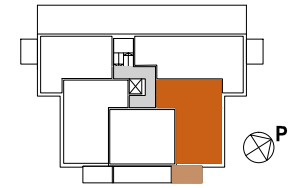

ASUNTO OY ROVASTINLINNA RAISIO

Kirkkoväärtinkuja 3, 21200 Raisio

3H+KT+S 74,0 m²

AS 4 2. krs
 AS 13 3. krs
 AS 22 4. krs
 AS 29 5. krs
 AS 34 6. krs

2. KRS

3.-4. KRS

5.-6. KRS

APK	ASTIANPESUKONE
KTU	KALUSTEUUNI JA LIESITASO
JK/PK	JÄÄ-/PAKASTINKAAPPI
(MU)	MIKROUUNIVARAUS
S	SIIVOUSKAAPPI
PY	PYYKKIKAAPPI
NA	NAULAKKO
(PPK, KU)	TILAVARAUS PYYKINPESUKONEELLE JA KUIVAUSRUMMULLE
LTO	LÄMMÖNTALTEENOTTO
SJK	RYHMÄKESKUS (SÄHKÖKAAPPI)
ET	ETEINEN
KPH	KYLPYHUONE
KT	KEITTOTILA
OH	OLOHUONE
MH	MAKUUHUONE
VH	VAATEHUONE