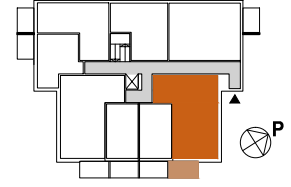

ASUNTO OY ROVASTINLINNA RAISIO

Kirkkoväärtinkuja 3, 21200 Raisio

3H+KT+S 74,0 m²

AS 4 2. krs
 AS 13 3. krs
 AS 22 4. krs
 AS 29 5. krs
 AS 34 6. krs

2. KRS

3.-4. KRS

5.-6. KRS

APK	ASTIANPESUKONE
KTU	KALUSTEUUNI JA LIESITASO
JK/PK	JÄÄ-/PAKASTINKAAPPI
(MU)	MIKROUUNIVARAUS
S	SIIVOUSKAAPPI
PY	PYYKKIKAAPPI
NA	NAULAKKO
(PPK, KU)	TILAVARAUS PYYKINPESUKONEELLE JA KUIVAUSRUMMULLE
LTO	LÄMMÖNTALTEENOTTO
SJK	RYHMÄKESKUS (SÄHKÖKAAPPI)
ET	ETEINEN
KPH	KYLPYHUONE
KT	KEITTOTILA
OH	OLOHUONE
MH	MAKUUHUONE
VH	VAATEHUONE