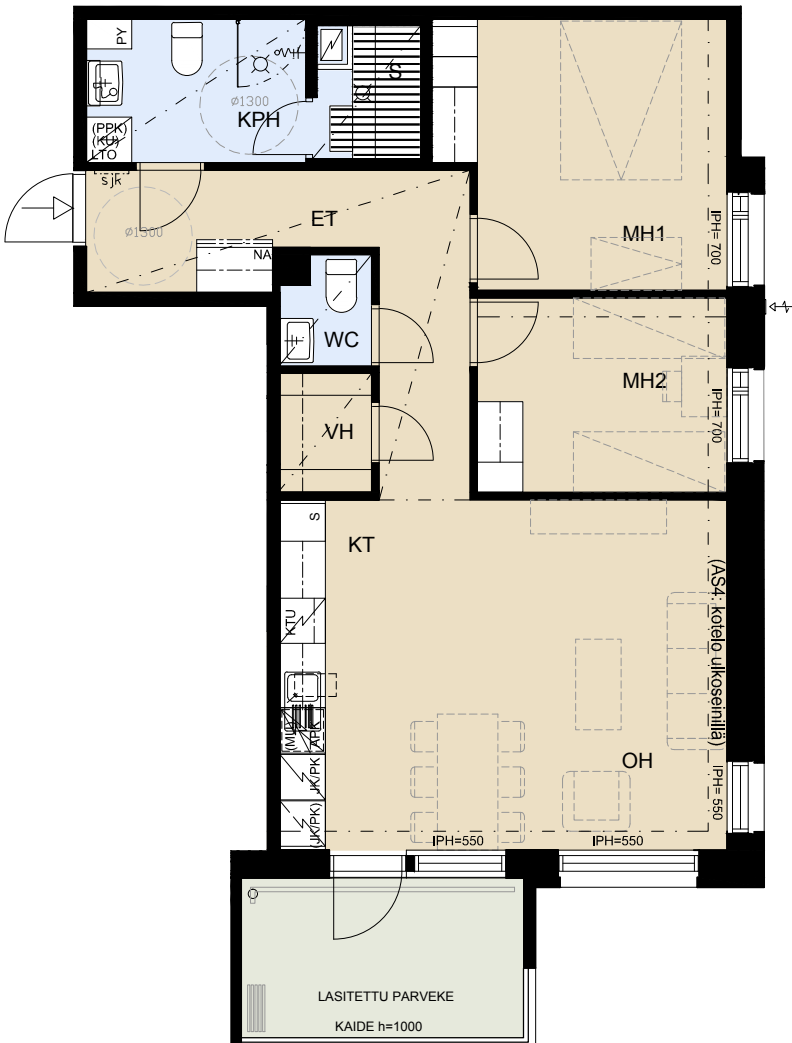

ASUNTO OY ROVASTINLINNA RAISIO

Kirkkoväärtinkuja 3, 21200 Raisio

3H+KT+S 74,0 m²

AS 4 2. krs
 AS 13 3. krs
 AS 22 4. krs
 AS 29 5. krs
 AS 34 6. krs

2. KRS

3.-4. KRS

5.-6. KRS

APK	ASTIANPESUKONE
KTU	KALUSTEUUNI JA LIESITASO
JK/PK	JÄÄ-/PAKASTINKAAPPI
(MU)	MIKROUUNIVARAUS
S	SIIVOUSKAAPPI
PY	PYYKKIKAAPPI
NA	NAULAKKO
(PPK, KU)	TILAVARAUS PYYKINPESUKONEELLE JA KUIVAUSRUMMULLE
LTO	LÄMMÖNTALTEENOTTO
SJK	RYHMÄKESKUS (SÄHKÖKAAPPI)
ET	ETEINEN
KPH	KYLPYHUONE
KT	KEITTOTILA
OH	OLOHUONE
MH	MAKUUHUONE
VH	VAATEHUONE