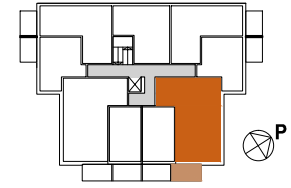

ASUNTO OY ROVASTINLINNA RAISIO

Kirkkoväärtinkuja 3, 21200 Raisio

3H+KT+S 74,0 m²

AS 4 2. krs
 AS 13 3. krs
 AS 22 4. krs
 AS 29 5. krs
 AS 34 6. krs

2. KRS

3.-4. KRS

5.-6. KRS

APK	ASTIANPESUKONE
KTU	KALUSTEUUNI JA LIESITASO
JK/PK	JÄÄ-/PAKASTINKAAPPI
(MU)	MIKROUUNIVARAUS
S	SIIVOUSKAAPPI
PY	PYYKKIKAAPPI
NA	NAULAKKO
(PPK, KU)	TILAVARAUS PYYKINPESUKONEELLE JA KUIVAUSRUMMULLE
LTO	LÄMMÖNTALTEENOTTO
SJK	RYHMÄKESKUS (SÄHKÖKAAPPI)
ET	ETEINEN
KPH	KYLPYHUONE
KT	KEITTOTILA
OH	OLOHUONE
MH	MAKUUHUONE
VH	VAATEHUONE