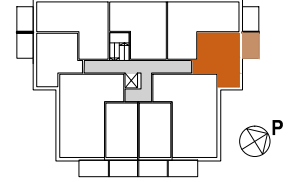

**ASUNTO OY ROVASTINLINNA RAISIO**

Kirkkoväertinkuja 3, 21200 Raisio

**1H+KT+ALK 35,0 m<sup>2</sup>**

AS 12 3. krs

AS 21 4. krs

3.-4. KRS

APK	ASTIANPESUKONE
KTU	KALUSTEUUNI JA LIESITASO
JK/PK	JÄÄ-/PAKASTINKAAPPI
(MU)	MIKROUUNIVARAUS
S	SIIVOUSKAAPPI
PY	PYYKKIKAAPPI
NA	NAULAKKO
(PPK, KU)	TILAVARAUS PYYKINPESUKONEELLE JA KUIVAUSRUMMULLE
LTO	LÄMMÖNTALTEENOTTO
SJK	RYHMÄKESKUS (SÄHKÖKAAPPI)
ET	ETEINEN
KPH	KYLPYHUONE
KT	KEITTOTILA
OH	OLOHUONE
MH	MAKUUHUONE
VH	VAATEHUONE