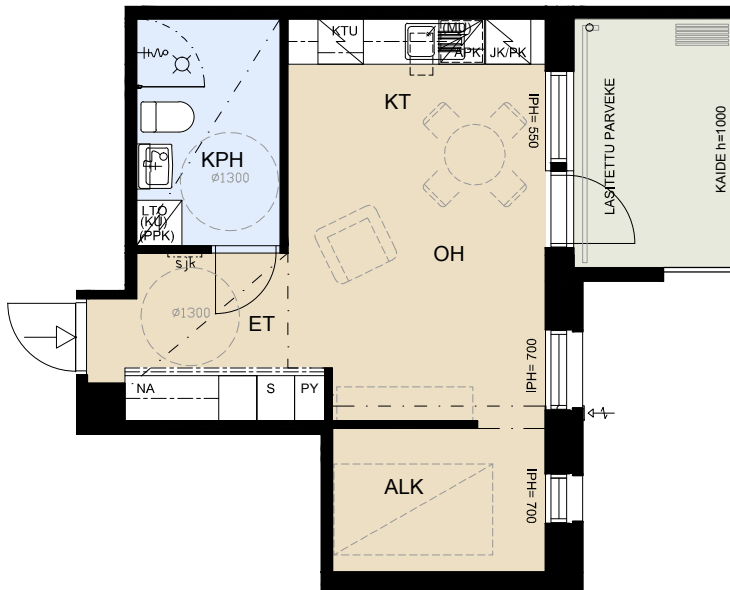

**ASUNTO OY ROVASTINLINNA RAISIO**

Kirkkoväertinkuja 3, 21200 Raisio

**1H+KT+ALK 35,0 m<sup>2</sup>**

AS 12 3. krs

AS 21 4. krs

3.-4. KRS

APK	ASTIANPESUKONE
KTU	KALUSTEUUNI JA LIESITASO
JK/PK	JÄÄ-/PAKASTINKAAPPI
(MU)	MIKROUUNIVARAUS
S	SIIVOUSKAAPPI
PY	PYYKKIKAAPPI
NA	NAULAKKO
(PPK, KU)	TILAVARAUS PYYKINPESUKONEELLE JA KUIVAUSRUMMULLE
LTO	LÄMMÖNTALTEENOTTO
SJK	RYHMÄKESKUS (SÄHKÖKAAPPI)
ET	ETEINEN
KPH	KYLPYHUONE
KT	KEITTOTILA
OH	OLOHUONE
MH	MAKUUHUONE
VH	VAATEHUONE