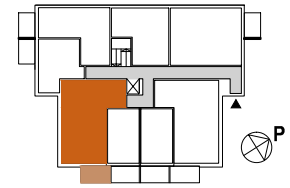

## ASUNTO OY ROVASTINLINNA RAISIO

Kirkkoväärtinkuja 3, 21200 Raisio

3H+KT+S 74,0 m<sup>2</sup>

AS 7 2. krs  
 AS 16 3. krs  
 AS 25 4. krs  
 AS 31 5. krs  
 AS 36 6. krs

2. KRS

3.- 4. KRS

5.- 6. KRS

APK	ASTIANPESUKONE
KTU	KALUSTEUUNI JA LIESITASO
JK/PK	JÄÄ-/PAKASTINKAAPPI
(MU)	MIKROUUNIVARAUS
S	SIIVOUSKAAPPI
PY	PYYKKIKAAPPI
NA	NAULAKKO
(PPK, KU)	TILAVARAUS PYYKINPESUKONEELLE JA KUIVAUSRUMMULLE
LTO	LÄMMÖNTALTEENOTTO
SJK	RYHMÄKESKUS (SÄHKÖKAAPPI)
ET	ETEINEN
KPH	KYLPYHUONE
KT	KEITTOTILA
OH	OLOHUONE
MH	MAKUUHUONE
VH	VAATEHUONE