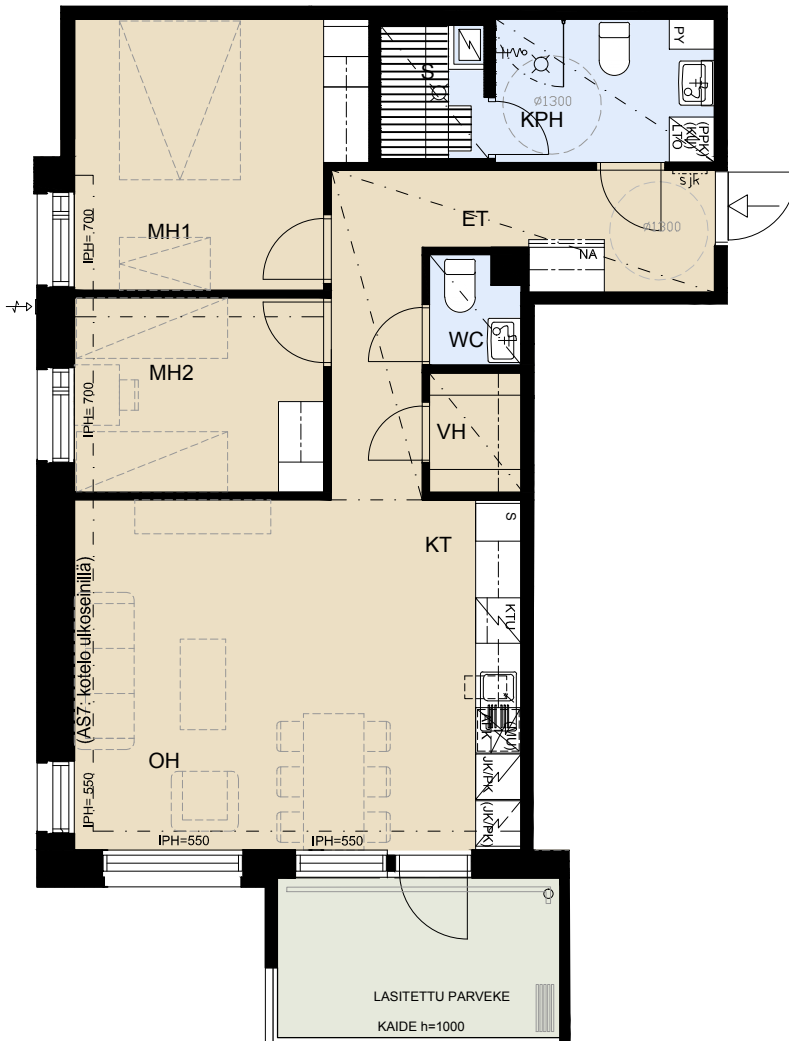

## ASUNTO OY ROVASTINLINNA RAISIO

Kirkkoväärtinkuja 3, 21200 Raisio

3H+KT+S 74,0 m<sup>2</sup>

AS 7 2. krs  
 AS 16 3. krs  
 AS 25 4. krs  
 AS 31 5. krs  
 AS 36 6. krs

2. KRS

3.- 4. KRS

5.- 6. KRS

APK	ASTIANPESUKONE
KTU	KALUSTEUUNI JA LIESITASO
JK/PK	JÄÄ-/PAKASTINKAAPPI
(MU)	MIKROUUNIVARAUS
S	SIIVOUSKAAPPI
PY	PYYKKIKAAPPI
NA	NAULAKKO
(PPK, KU)	TILAVARAUS PYYKINPESUKONEELLE JA KUIVAUSRUMMULLE
LTO	LÄMMÖNTALTEENOTTO
SJK	RYHMÄKESKUS (SÄHKÖKAAPPI)
ET	ETEINEN
KPH	KYLPYHUONE
KT	KEITTOTILA
OH	OLOHUONE
MH	MAKUUHUONE
VH	VAATEHUONE