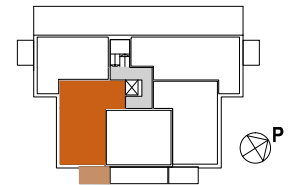

## ASUNTO OY ROVASTINLINNA RAISIO

Kirkkoväärtinkuja 3, 21200 Raisio

3H+KT+S 74,0 m<sup>2</sup>

AS 7 2. krs  
 AS 16 3. krs  
 AS 25 4. krs  
 AS 31 5. krs  
 AS 36 6. krs

2. KRS

3.- 4. KRS

5.- 6. KRS

APK	ASTIANPESUKONE
KTU	KALUSTEUUNI JA LIESITASO
JK/PK	JÄÄ-/PAKASTINKAAPPI
(MU)	MIKROUUNIVARAUS
S	SIIVOUSKAAPPI
PY	PYYKKIKAAPPI
NA	NAULAKKO
(PPK, KU)	TILAVARAUS PYYKINPESUKONEELLE JA KUIVAUSRUMMULLE
LTO	LÄMMÖNTALTEENOTTO
SJK	RYHMÄKESKUS (SÄHKÖKAAPPI)
ET	ETEINEN
KPH	KYLPYHUONE
KT	KEITTOTILA
OH	OLOHUONE
MH	MAKUUHUONE
VH	VAATEHUONE