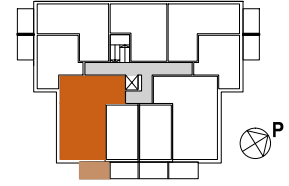

## ASUNTO OY ROVASTINLINNA RAISIO

Kirkkoväärtinkuja 3, 21200 Raisio

3H+KT+S 74,0 m<sup>2</sup>

AS 7 2. krs  
 AS 16 3. krs  
 AS 25 4. krs  
 AS 31 5. krs  
 AS 36 6. krs

2. KRS

3.- 4. KRS

5.- 6. KRS

APK	ASTIANPESUKONE
KTU	KALUSTEUUNI JA LIESITASO
JK/PK	JÄÄ-/PAKASTINKAAPPI
(MU)	MIKROUUNIVARAUS
S	SIIVOUSKAAPPI
PY	PYYKKIKAAPPI
NA	NAULAKKO
(PPK, KU)	TILAVARAUS PYYKINPESUKONEELLE JA KUIVAUSRUMMULLE
LTO	LÄMMÖNTALTEENOTTO
SJK	RYHMÄKESKUS (SÄHKÖKAAPPI)
ET	ETEINEN
KPH	KYLPYHUONE
KT	KEITTOTILA
OH	OLOHUONE
MH	MAKUUHUONE
VH	VAATEHUONE