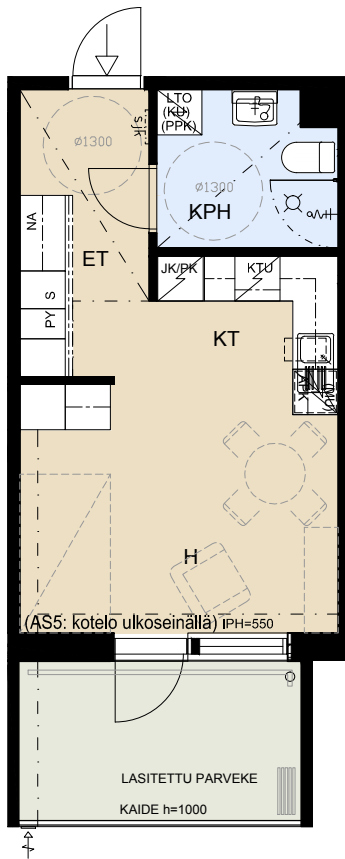

ASUNTO OY ROVASTINLINNA RAISIO

Kirkkoväätinkuja 3, 21200 Raisio

1H+KT 30,0 m²
 AS 5 2. krs
 AS 14 3. krs
 AS 23 4. krs

2. KRS

3.-4. KRS

APK	ASTIANPESUKONE
KTU	KALUSTEUUNI JA LIESITASO
JK/PK	JÄÄ-/PAKASTINKAAPPI
(MU)	MIKROUUNIVARAUS
S	SIIVOUSKAAPPI
PY	PYYKKIKAAPPI
NA	NAULAKKO
(PPK, KU)	TILAVARAUS PYYKINPESUKONEELLE JA KUIVAUSRUMMULLE
LTO	LÄMMÖNTALTEENOTTO
SJK	RYHMÄKESKUS (SÄHKÖKAAPPI)
ET	ETEINEN
KPH	KYLPYHUONE
KT	KEITTOTILA
OH	OLOHUONE
MH	MAKUUHUONE
VH	VAATEHUONE