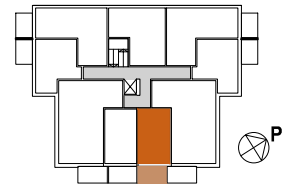

ASUNTO OY ROVASTINLINNA RAISIO

Kirkkoväätinkuja 3, 21200 Raisio

1H+KT 30,0 m²
 AS 5 2. krs
 AS 14 3. krs
 AS 23 4. krs

2. KRS

3.-4. KRS

APK	ASTIANPESUKONE
KTU	KALUSTEUUNI JA LIESITASO
JK/PK	JÄÄ-/PAKASTINKAAPPI
(MU)	MIKROUUNIVARAUS
S	SIIVOUSKAAPPI
PY	PYYKKIKAAPPI
NA	NAULAKKO
(PPK, KU)	TILAVARAUS PYYKINPESUKONEELLE JA KUIVAUSRUMMULLE
LTO	LÄMMÖNTALTEENOTTO
SJK	RYHMÄKESKUS (SÄHKÖKAAPPI)
ET	ETEINEN
KPH	KYLPYHUONE
KT	KEITTOTILA
OH	OLOHUONE
MH	MAKUUHUONE
VH	VAATEHUONE