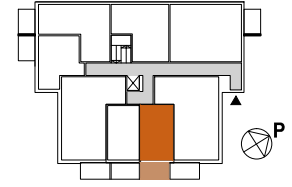

ASUNTO OY ROVASTINLINNA RAISIO

Kirkkoväätinkuja 3, 21200 Raisio

1H+KT 30,0 m²
 AS 5 2. krs
 AS 14 3. krs
 AS 23 4. krs

2. KRS

3.-4. KRS

APK	ASTIANPESUKONE
KTU	KALUSTEUUNI JA LIESITASO
JK/PK	JÄÄ-/PAKASTINKAAPPI
(MU)	MIKROUUNIVARAUS
S	SIIVOUSKAAPPI
PY	PYYKKIKAAPPI
NA	NAULAKKO
(PPK, KU)	TILAVARAUS PYYKINPESUKONEELLE JA KUIVAUSRUMMULLE
LTO	LÄMMÖNTALTEENOTTO
SJK	RYHMÄKESKUS (SÄHKÖKAAPPI)
ET	ETEINEN
KPH	KYLPYHUONE
KT	KEITTOTILA
OH	OLOHUONE
MH	MAKUUHUONE
VH	VAATEHUONE