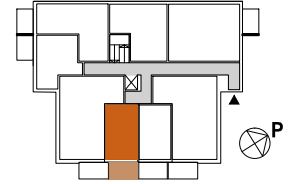

ASUNTO OY ROVASTINLINNA RAISIO

Kirkkoväertinkuja 3, 21200 Raisio

1H+KT 30,0 m²
 AS 6 2. krs
 AS 15 3. krs
 AS 24 4. krs

2. KRS

3.-4. KRS

APK	ASTIANPESUKONE
KTU	KALUSTEUUNI JA LIESITASO
JK/PK	JÄÄ-/PAKASTINKAAPPI
(MU)	MIKROUUNIVARAUS
S	SIIVOUSKAAPPI
PY	PYYKKIKAAPPI
NA	NAULAKKO
(PPK, KU)	TILAVARAUS PYYKINPESUKONEELLE JA KUIVAUSRUMMULLE
LTO	LÄMMÖNTALTEENOTTO
SJK	RYHMÄKESKUS (SÄHKÖKAAPPI)
ET	ETEINEN
KPH	KYLPYHUONE
KT	KEITTOTILA
OH	OLOHUONE
MH	MAKUUHUONE
VH	VAATEHUONE