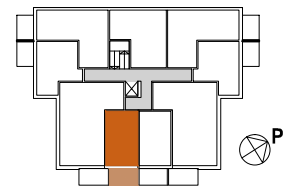

ASUNTO OY ROVASTINLINNA RAISIO

Kirkkoväertinkuja 3, 21200 Raisio

1H+KT 30,0 m²
 AS 6 2. krs
 AS 15 3. krs
 AS 24 4. krs

2. KRS

3.-4. KRS

APK	ASTIANPESUKONE
KTU	KALUSTEUUNI JA LIESITASO
JK/PK	JÄÄ-/PAKASTINKAAPPI
(MU)	MIKROUUNIVARAUS
S	SIIVOUSKAAPPI
PY	PYYKKIKAAPPI
NA	NAULAKKO
(PPK, KU)	TILAVARAUS PYYKINPESUKONEELLE JA KUIVAUSRUMMULLE
LTO	LÄMMÖNTALTEENOTTO
SJK	RYHMÄKESKUS (SÄHKÖKAAPPI)
ET	ETEINEN
KPH	KYLPYHUONE
KT	KEITTOTILA
OH	OLOHUONE
MH	MAKUUHUONE
VH	VAATEHUONE