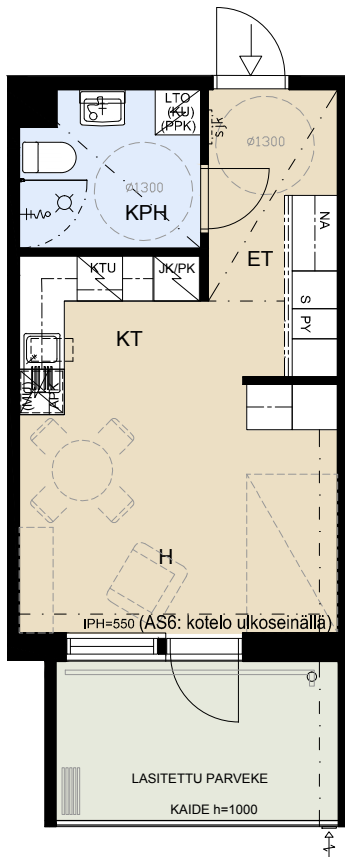

ASUNTO OY ROVASTINLINNA RAISIO

Kirkkoväertinkuja 3, 21200 Raisio

1H+KT 30,0 m²
 AS 6 2. krs
 AS 15 3. krs
 AS 24 4. krs

2. KRS

3.-4. KRS

APK	ASTIANPESUKONE
KTU	KALUSTEUUNI JA LIESITASO
JK/PK	JÄÄ-/PAKASTINKAAPPI
(MU)	MIKROUUNIVARAUS
S	SIIVOUSKAAPPI
PY	PYYKKIKAAPPI
NA	NAULAKKO
(PPK, KU)	TILAVARAUS PYYKINPESUKONEELLE JA KUIVAUSRUMMULLE
LTO	LÄMMÖNTALTEENOTTO
SJK	RYHMÄKESKUS (SÄHKÖKAAPPI)
ET	ETEINEN
KPH	KYLPYHUONE
KT	KEITTOTILA
OH	OLOHUONE
MH	MAKUUHUONE
VH	VAATEHUONE