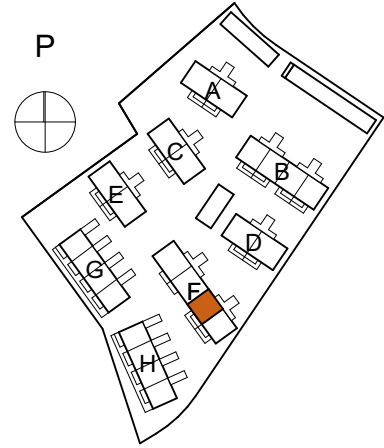

ASUNTO OY KANTTIINI ESPOO

Kanttiinitie 2, 02680 ESPOO

3H+KT+S 69,0 m²

F29 2. krs

- AP
- JK / PA
- (MU)
- LTO
- PY
- (PK / KK)
- SK
- RK
- VH
- VP

- ASTIANPESUKONE
- JÄÄ- / PAKASTIKAAPPI
- MIKROUUNIVARAUS
- LÄMMÖNTALTEENOTTOLAITE
- PYYKKIKAAPPI
- PYYKKIKONE / KUIVAUSRUMPU TILAVARAUS
- SIIVOUSKOMERO
- RYHMÄKESKUS
- VAATEHUONE
- VEDENPOISTOPUTKI