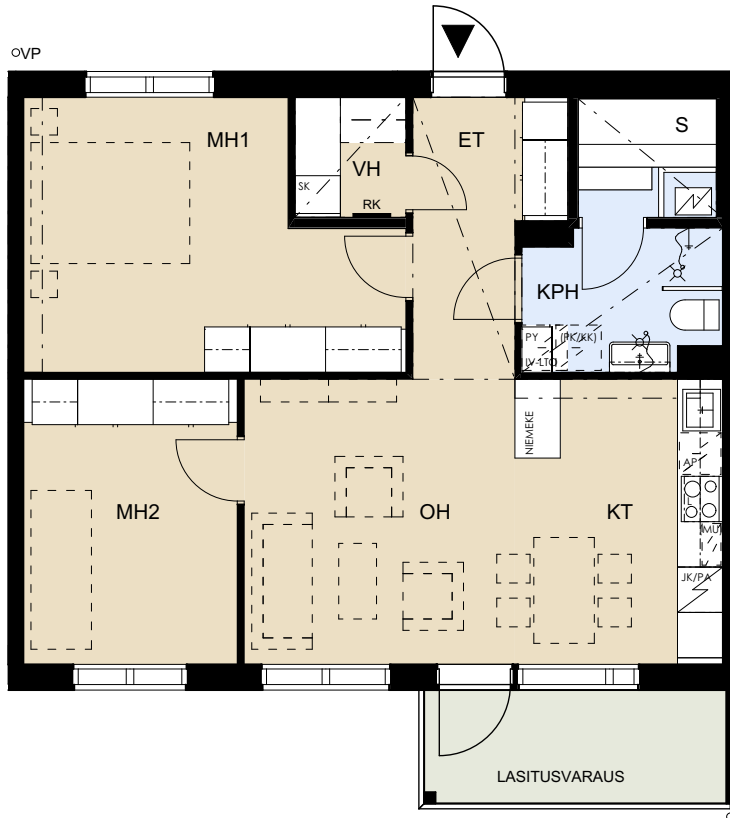

ASUNTO OY KANTTIINI ESPOO

Kanttiinitie 2, 02680 ESPOO

3H+KT+S 69,0 m²

F29 2. krs

- AP
- JK / PA
- (MU)
- LTO
- PY
- (PK / KK)
- SK
- RK
- VH
- VP

- ASTIANPESUKONE
- JÄÄ- / PAKASTIKAAPPI
- MIKROUUNIVARAUS
- LÄMMÖNTALTEENOTTOLAITE
- PYYKKIKAAPPI
- PYYKKIKONE / KUIVAUSRUMPU TILAVARAUS
- SIIVOUSKOMERO
- RYHMÄKESKUS
- VAATEHUONE
- VEDENPOISTOPUTKI

MITTAKAAVA N. 1:100

MUUTOKSET MAHDOLLISIA

13.12.2018