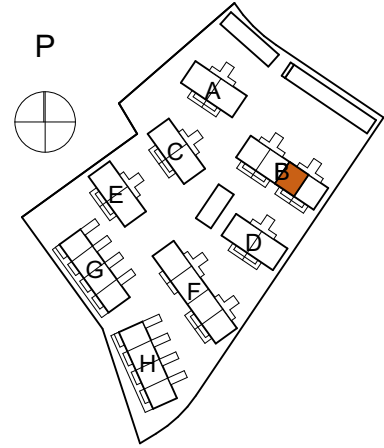

ASUNTO OY KANTTIINI ESPOO

Kanttiinitie 2, 02680 ESPOO

2H+KT+S 52,0 m²

B9 1. krs

- AP
- JK / PA
- (MU)
- LTO
- PY
- (PK / KK)
- SK
- RK
- VH
- VP

- ASTIANPESUKONE
- JÄÄ- / PAKASTIKAAPPI
- MIKROUUNIVARAUS
- LÄMMÖNTALTEENOTTOLAITE
- PYYKKIKAAPPI
- PYYKKIKONE / KUIVAUSRUMPU TILAVARAUS
- SIIVOUSKOMERO
- RYHMÄKESKUS
- VAATEHUONE
- VEDENPOISTOPUTKI