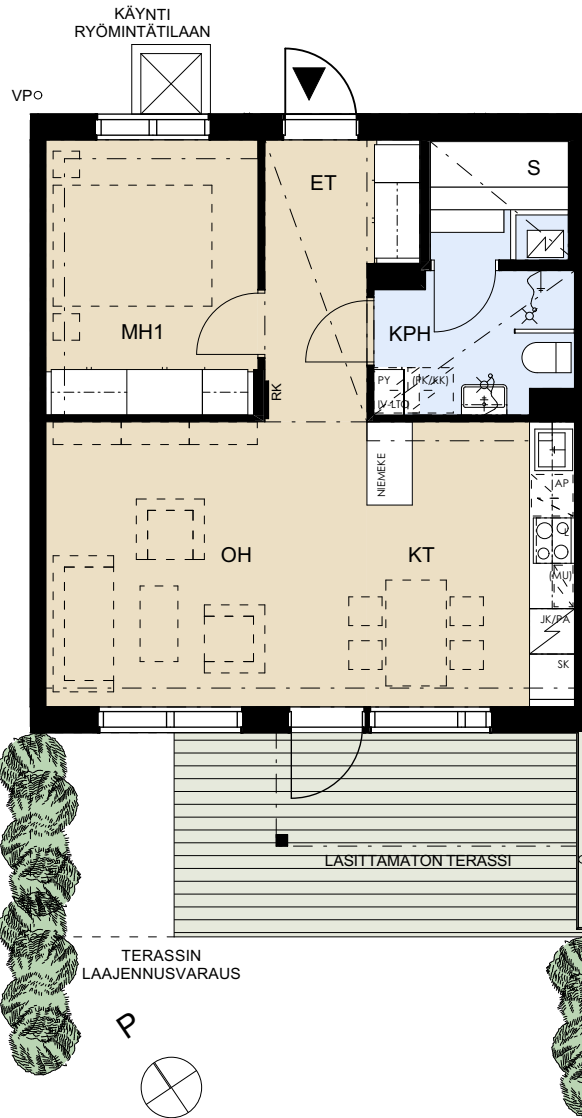

ASUNTO OY KANTTIINI ESPOO

Kanttiinitie 2, 02680 ESPOO

2H+KT+S 52,0 m²

B9 1. krs

- AP
- JK / PA
- (MU)
- LTO
- PY
- (PK / KK)
- SK
- RK
- VH
- VP

- ASTIANPESUKONE
- JÄÄ- / PAKASTIKAAPPI
- MIKROUUNIVARAUS
- LÄMMÖNTALTEENOTTOLAITE
- PYYKKIKAAPPI
- PYYKKIKONE / KUIVAUSRUMPU TILAVARAUS
- SIIVOUSKOMERO
- RYHMÄKESKUS
- VAATEHUONE
- VEDENPOISTOPUTKI

MITTAKAAVA N. 1:100

MUUTOKSET MAHDOLLISIA

13.12.2018