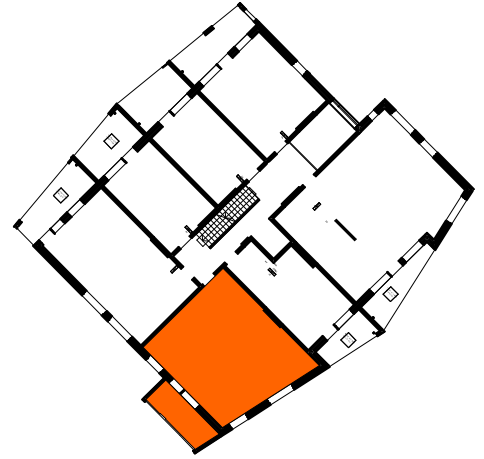

ASUNTO OY TAMPEREEN VUOREKSEN HUIPPU
Takamaanrinne 26, 33870 Tampere

3H + KT 61,5 m²

3. krs A 13

- APK Astianpesukone
- JK/PK Jää/pakastinkaappi
- (MU) Mikroaaltouuni (tilavaraus)
- (PPK) Tilavaraus pyykinpesukoneelle ja kuivausrummulle
- PY Pyykkikaappi
- SK Siivouskaappi
- TK Tankokaappi
- HK Hyllykaappi
- RK Ryhmäkeskus (Sähkökaappi)
- LTO Lämmöntalteenottokone
- LS Liikuntasauva