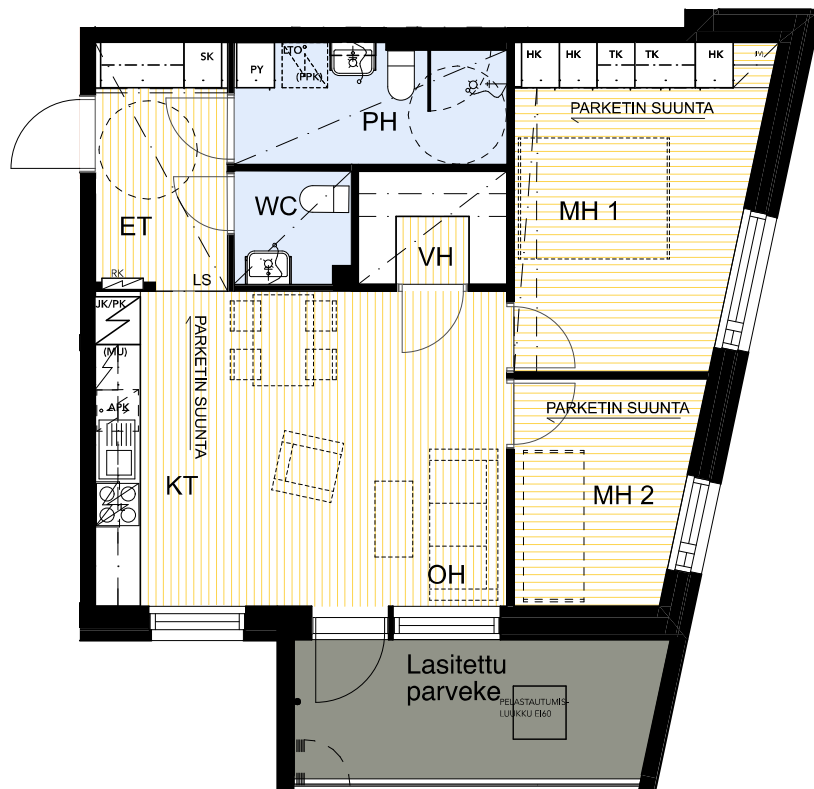

ASUNTO OY TAMPEREEN VUOREKSEN HUIPPU
Takamaanrinne 26, 33870 Tampere

3H + KT 61,5 m²

3. krs A 13

- APK Astianpesukone
- JK/PK Jää/pakastinkaappi
- (MU) Mikroaaltouuni (tilavaraus)
- (PPK) Tilavaraus pyykinpesukoneelle ja kuivausrummulle
- PY Pyykkikaappi
- SK Siivouskaappi
- TK Tankokaappi
- HK Hyllykaappi
- RK Ryhmäkeskus (Sähkökaappi)
- LTO Lämmöntalteenottokone
- LS Liikuntasauva