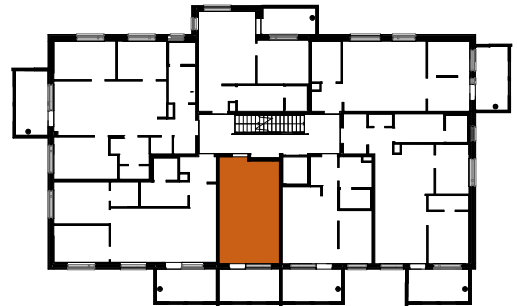

**ASUNTO OY EURAJOEN TÄHTI**

Weener-tie 3, 27100 EURAJOKI

1H+KT 27,5 m<sup>2</sup>

**A8** 2. krs  
**A15** 3. krs  
**A21** 4. krs

- AP** astianpesukone
- L** liesi keraamisella keittotasolla
- JK/PK** jää-/pakastinkaappi
- IVL** ilmanvaihtolaite lämmöntalteenotolla
- (PPK/KR)** pyykinpesukone / kuivausrumpu, tilavaraus
- (M)** mikrouunivaraus
- PY** pyykkikaappi
- SK** siivouskaappi
- VN** vaatenaulakko
- RK** ryhmäkeskus

**MUUTOKSET MAHDOLLISIA  
 MITTAKAAVA N. 1:100**