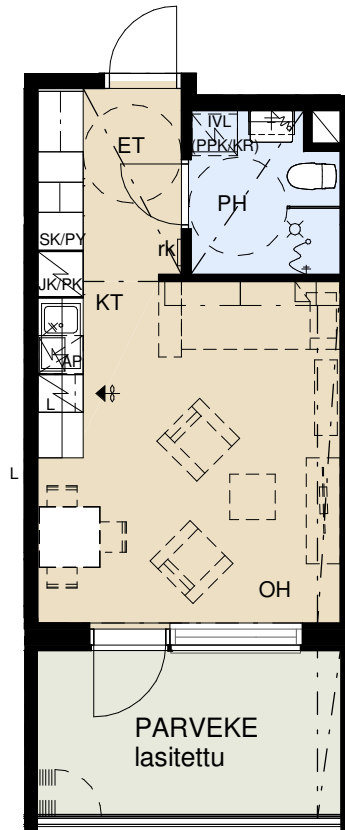

**ASUNTO OY EURAJOEN TÄHTI**

Weener-tie 3, 27100 EURAJOKI

1H+KT 27,5 m<sup>2</sup>

**A8** 2. krs  
**A15** 3. krs  
**A21** 4. krs

- AP** astianpesukone
- L** liesi keraamisella keittotasolla
- JK/PK** jää-/pakastinkaappi
- IVL** ilmanvaihtolaite lämmöntalteenotolla
- (PPK/KR)** pyykinpesukone / kuivausrumpu, tilavaraus
- (M)** mikrouunivaraus
- PY** pyykkikaappi
- SK** siivouskaappi
- VN** vaatenaulakko
- RK** ryhmäkeskus

**MUUTOKSET MAHDOLLISIA  
 MITTAKAAVA N. 1:100**