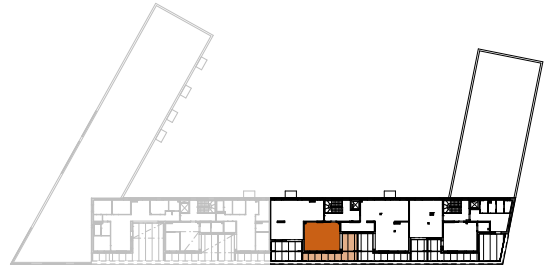

**ASUNTO OY HELSINGIN KRUUNUVUORENRANNAN PILKE**

Saaristolaivastonkatu 6, 00590 Helsinki

**1H+KT+PARVI** 64,0 m<sup>2</sup> (40,0m<sup>2</sup> + PARVI 24,0m<sup>2</sup>)

**C57** 6.krs

**2.KRS / PARVI**

**1.KRS**