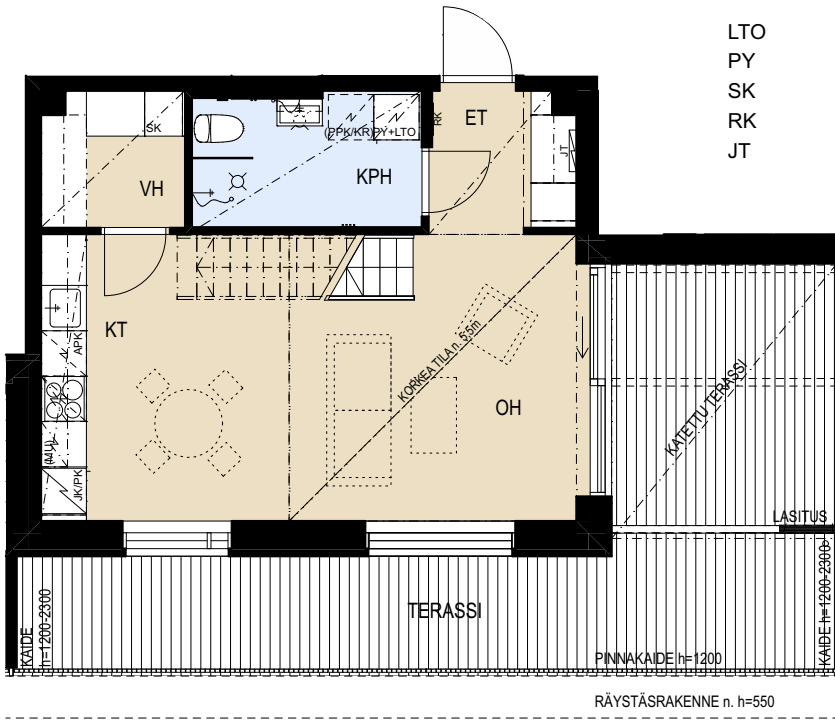

**ASUNTO OY HELSINGIN KRUUNUVUORENRANNAN PILKE**

Saaristolaivastonkatu 6, 00590 Helsinki

**1H+KT+PARVI** 64,0 m<sup>2</sup> (40,0m<sup>2</sup> + PARVI 24,0m<sup>2</sup>)

**C57** 6.krs

**2.KRS / PARVI**

**1.KRS**