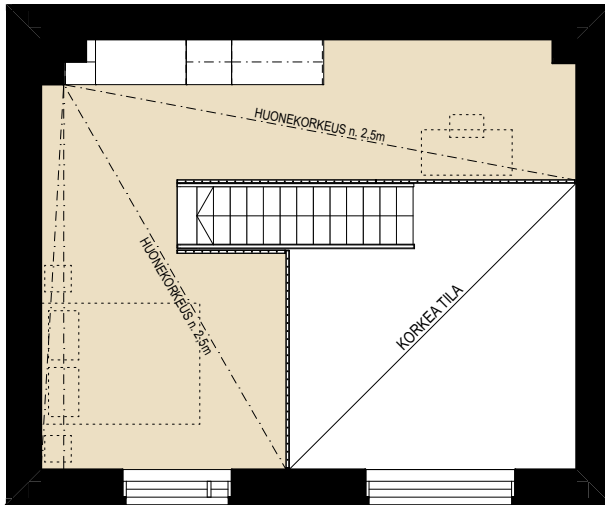

**ASUNTO OY HELSINGIN KRUUNUVUORENRANNAN PILKE**

Saaristolaivastonkatu 6, 00590 Helsinki

**1H+KT+PARVI** 64,0 m<sup>2</sup> (40,0m<sup>2</sup> + PARVI 24,0m<sup>2</sup>)

**C57** 6.krs

**2.KRS / PARVI**

**1.KRS**