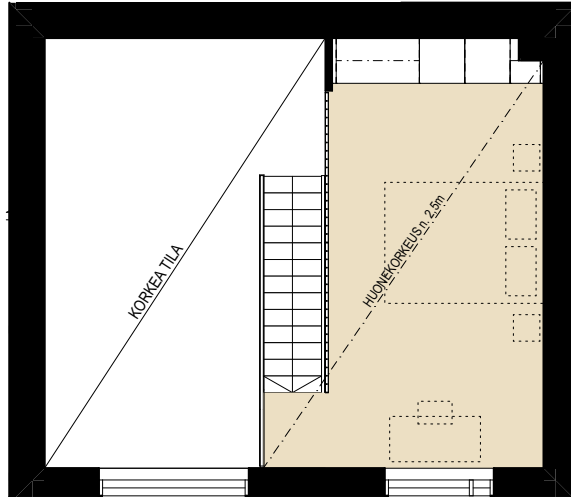

# ASUNTO OY HELSINGIN KRUUNUVUORENRANNAN PILKE

Saaristolaivastonkatu 6, 00590 Helsinki

**4H+K+S+PARVI**

105,5 m<sup>2</sup> (89,0m<sup>2</sup> + PARVI 16,5 m<sup>2</sup>)

**C56**

6.krs

- APK Astianpesukone
- JK Jääkaappi
- PK Pakastin
- (MU) Mikroaaltouunivaraus
- KTU Keittotas ja uuni
- (PPK/KR) Tilavaraus pyykinpesukoneelle ja kuivausrummulle
- LTO Lämmöntalteenottoalaite
- PY Pyykkikaappi
- SK-teline Teline ja hyllyt siivousvälineille
- RK Ryhmäkeskus
- JT Lattialämmityksen jakotukki

**2.KRS / PARVI**

**1.KRS**

MITTAKAAVA 1:100 MUUTOKSET MAHDOLLISIA