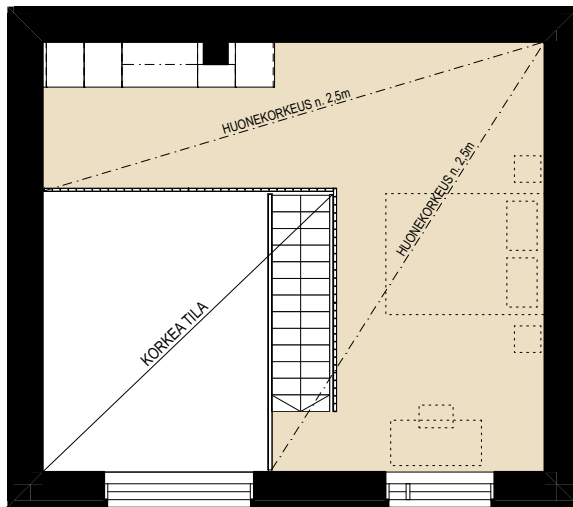

**ASUNTO OY HELSINGIN KRUUNUVUORENRANNAN PILKE**

Saaristolaivastonkatu 6, 00590 Helsinki

**2H+KT+PARVI** 66,0 m<sup>2</sup> (42,0m<sup>2</sup> + PARVI 24,0m<sup>2</sup>)

**B31** 6.krs

**2.KRS / PARVI**

- |       |                               |
|-------|-------------------------------|
| APK   | Astianpesukone                |
| JK/PK | Jääkaappi / pakastin          |
| (MU)  | Mikroaaltouunivaraus          |
| KTU   | Keittotaso ja uuni            |
| (PPK) | Tilavaraus pyykinpesukoneelle |
| LTO   | Lämmöntalteenotto laite       |
| SK/PY | Siivouskaappi pyykkikorilla   |
| RK    | Ryhmäkeskus                   |
| JT    | Lattialämmityksen jakotukki   |

**1.KRS**

MITTAKAAVA 1:100 MUUTOKSET MAHDOLLISIA