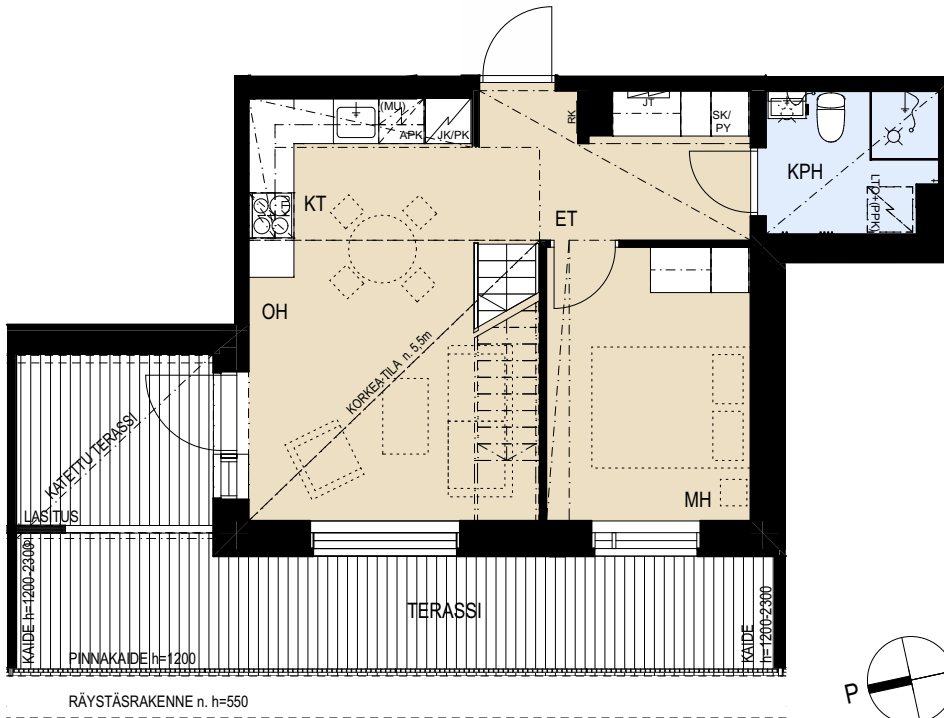

**ASUNTO OY HELSINGIN KRUUNUVUORENRANNAN PILKE**

Saaristolaivastonkatu 6, 00590 Helsinki

**2H+KT+PARVI** 66,0 m<sup>2</sup> (42,0m<sup>2</sup> + PARVI 24,0m<sup>2</sup>)

**B31** 6.krs

**2.KRS / PARVI**

- |       |                               |
|-------|-------------------------------|
| APK   | Astianpesukone                |
| JK/PK | Jääkaappi / pakastin          |
| (MU)  | Mikroaaltouunivaraus          |
| KTU   | Keittotaso ja uuni            |
| (PPK) | Tilavaraus pyykinpesukoneelle |
| LTO   | Lämmöntalteenotto laite       |
| SK/PY | Siivouskaappi pyykkikorilla   |
| RK    | Ryhmäkeskus                   |
| JT    | Lattialämmityksen jakotukki   |

**1.KRS**

MITTAKAAVA 1:100 MUUTOKSET MAHDOLLISIA