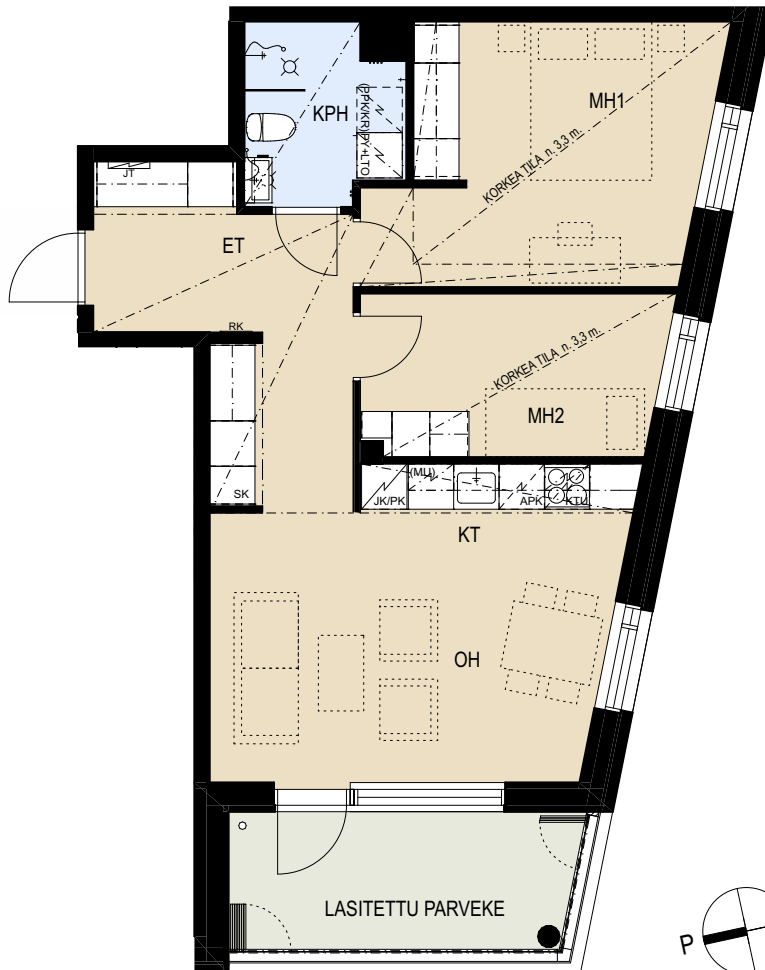

ASUNTO OY HELSINGIN KRUUNUVUORENRANNAN PILKE

Saaristolaivastonkatu 6, 00590 Helsinki

3H+KT 61,5 m²

B28 5.krs

HUOM. Asunnossa huonekorkeus pääosin n. 2,7 m.

- | | |
|----------|--|
| APK | Astianpesukone |
| JK/PK | Jääkaappi / pakastin |
| (MU) | Mikroaaltouunivaraus |
| KTU | Keittotas ja uuni |
| (PPK/KR) | Tilavaraus pyykinpesukoneelle ja kuivausrummulle |
| LTO | Lämmöntalteenottolaite |
| PY | Pyykkikaappi |
| SK | Siivouskomero |
| RK | Ryhmäkeskus |
| JT | Lattialämmityksen jakotukki |