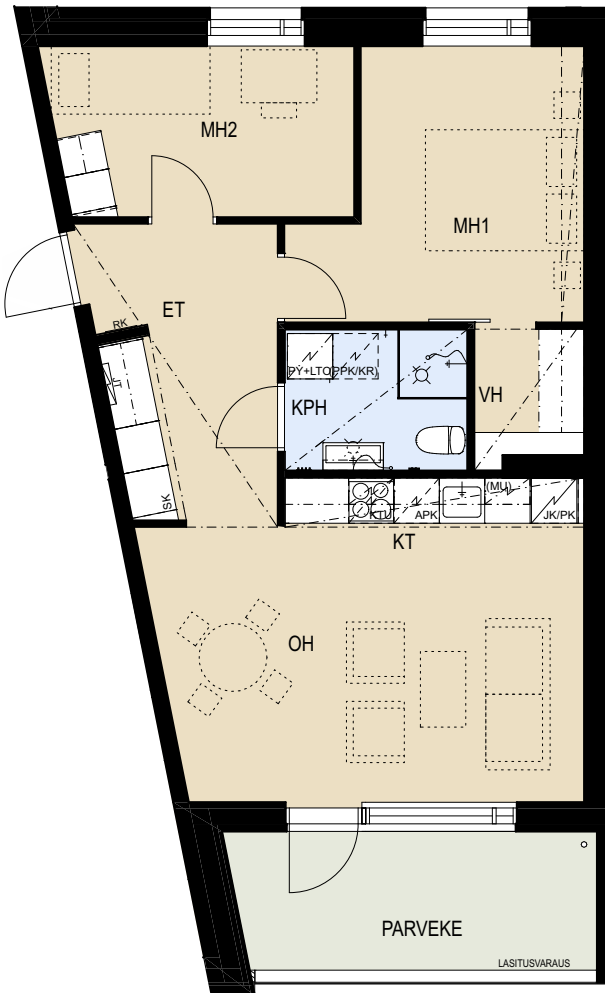

ASUNTO OY HELSINGIN KRUUNUVUORENRANNAN PILKE

Saaristolaivastonkatu 6, 00590 Helsinki

3H+KT 62,0 m²

B20 3.krs

B24 4.krs

- | | |
|----------|--|
| APK | Astianpesukone |
| JK/PK | Jääkaappi / pakastin |
| (MU) | Mikroaaltouunivaraus |
| KTU | Keittotaso ja uuni |
| (PPK/KR) | Tilavaraus pyykinpesukoneelle ja kuivausrummulle |
| LTO | Lämmöntalteenotto laite |
| PY | Pyykkikaappi |
| SK | Siivouskomero |
| RK | Ryhmäkeskus |
| JT | Lattialämmityksen jakotukki |