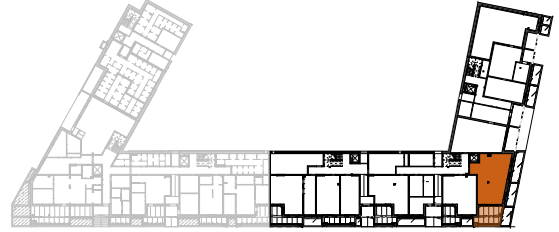

## ASUNTO OY HELSINGIN KRUUNUVUORENRANNAN PILKE

Saaristolaivastonkatu 6, 00590 Helsinki

**3H+KT** 61,5 m<sup>2</sup>

**B13** 1.krs

HUOM. Asunnossa huonekorkeus pääosin n. 3,6 m.

- |          |  |
|----------|--|
| APK      | Astianpesukone                                   |
| JK/PK    | Jääkaappi / pakastin                             |
| (MU)     | Mikroaaltouunivaraus                             |
| KTU      | Keittotas ja uuni                                |
| (PPK/KR) | Tilavaraus pyykinpesukoneelle ja kuivausrummulle |
| LTO      | Lämmöntalteenottolaite                           |
| PY       | Pyykkikaappi                                     |
| SK       | Siivouskomero                                    |
| RK       | Ryhmäkeskus                                      |
| JT       | Lattialämmityksen jakotukki                      |