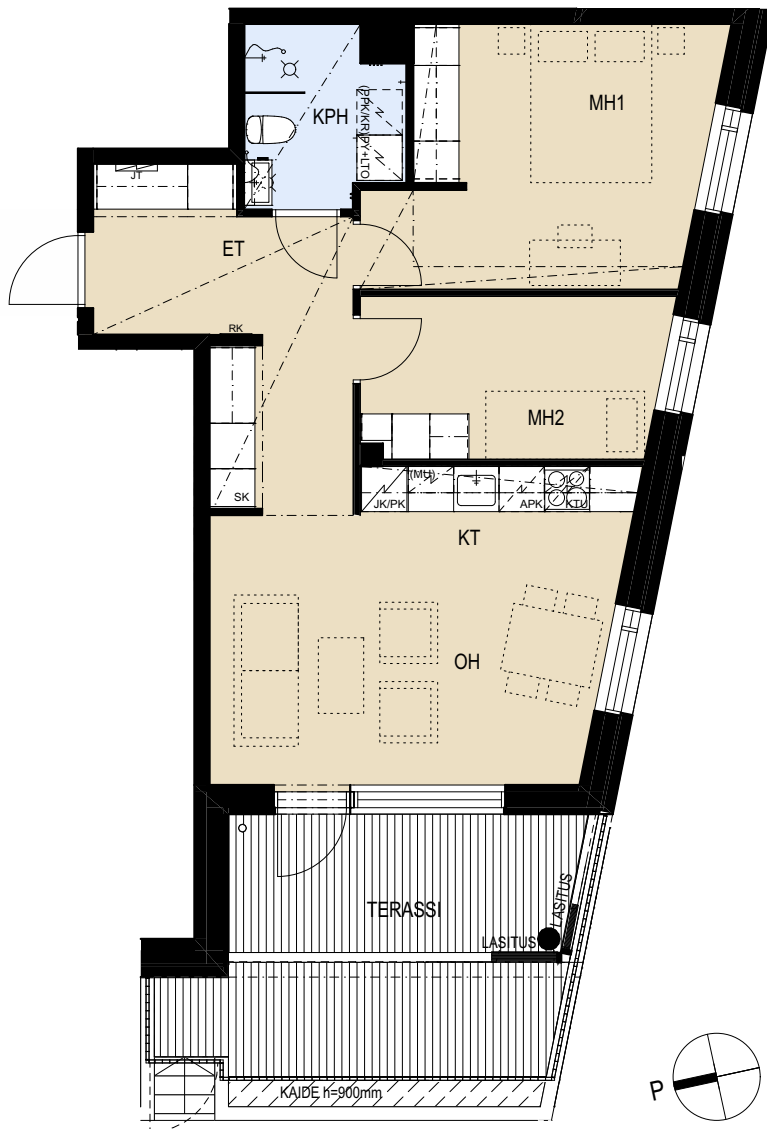

## ASUNTO OY HELSINGIN KRUUNUVUORENRANNAN PILKE

Saaristolaivastonkatu 6, 00590 Helsinki

**3H+KT** 61,5 m<sup>2</sup>

**B13** 1.krs

HUOM. Asunnossa huonekorkeus pääosin n. 3,6 m.

- |          |  |
|----------|--|
| APK      | Astianpesukone                                   |
| JK/PK    | Jääkaappi / pakastin                             |
| (MU)     | Mikroaaltouunivaraus                             |
| KTU      | Keittotas ja uuni                                |
| (PPK/KR) | Tilavaraus pyykinpesukoneelle ja kuivausrummulle |
| LTO      | Lämmöntalteenottolaite                           |
| PY       | Pyykkikaappi                                     |
| SK       | Siivouskomero                                    |
| RK       | Ryhmäkeskus                                      |
| JT       | Lattialämmityksen jakotukki                      |