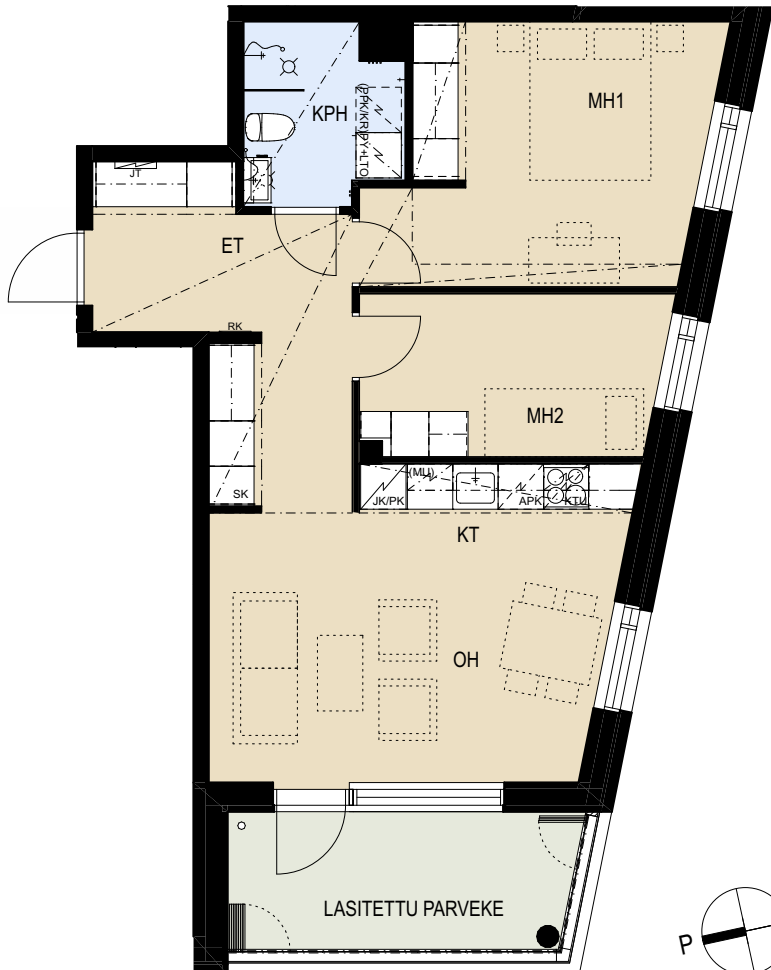

ASUNTO OY HELSINGIN KRUUNUVUORENRANNAN PILKE

Saaristolaivastonkatu 6, 00590 Helsinki

3H+KT 61,5 m²

B17 2.krs

B21 3.krs

B25 4.krs

- | | |
|----------|--|
| APK | Astianpesukone |
| JK/PK | Jääkaappi / pakastin |
| (MU) | Mikroaaltouunivaraus |
| KTU | Keittotaso ja uuni |
| (PPK/KR) | Tilavaraus pyykinpesukoneelle ja kuivausrummulle |
| LTO | Lämmöntalteenottolaite |
| PY | Pyykkikaappi |
| SK | Siivouskomero |
| RK | Ryhmäkeskus |
| JT | Lattialämmityksen jakotukki |

MITTAKAAVA 1:100 MUUTOKSET MAHDOLLISIA