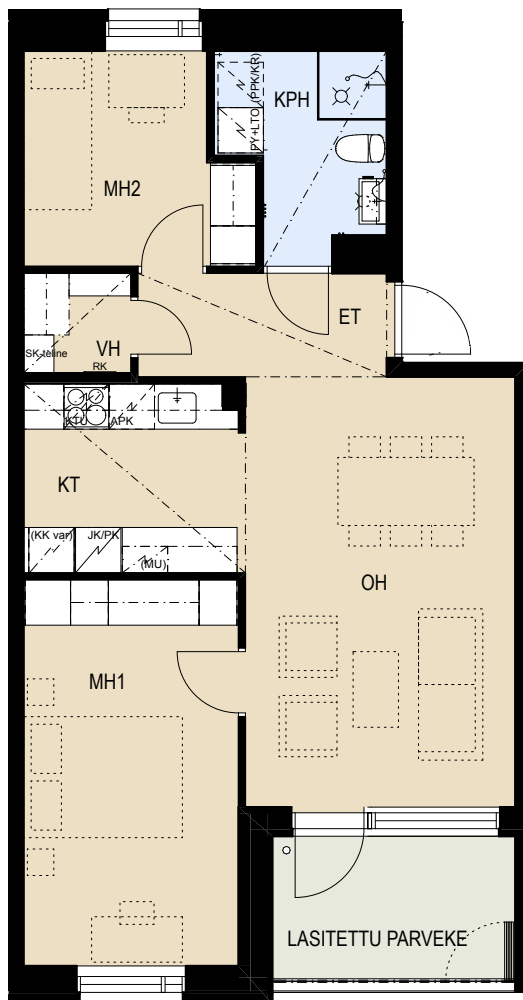

ASUNTO OY HELSINGIN KRUUNUVUORENRANNAN PILKE

Saaristolaivastonkatu 6, 00590 Helsinki

3H+KT 63,0 m²

B19 2.krs

- | | |
|-----------|--|
| APK | Astianpesukone |
| JK/PK | Jääkaappi / pakastin |
| (KK var) | Varaus kylmälusteelle |
| (MU) | Mikroaaltouunivaraus |
| KTU | Keittotaso ja uuni |
| (PPK/KR) | Tilavaraus pyykinpesukoneelle ja kuivausrummulle |
| LTO | Lämmöntalteenottoalaite |
| PY | Pyykkikaappi |
| SK-teline | Teline ja hyllyt siivousvälineille |
| RK | Ryhmäkeskus |
| JT | Lattialämmityksen jakotukki |