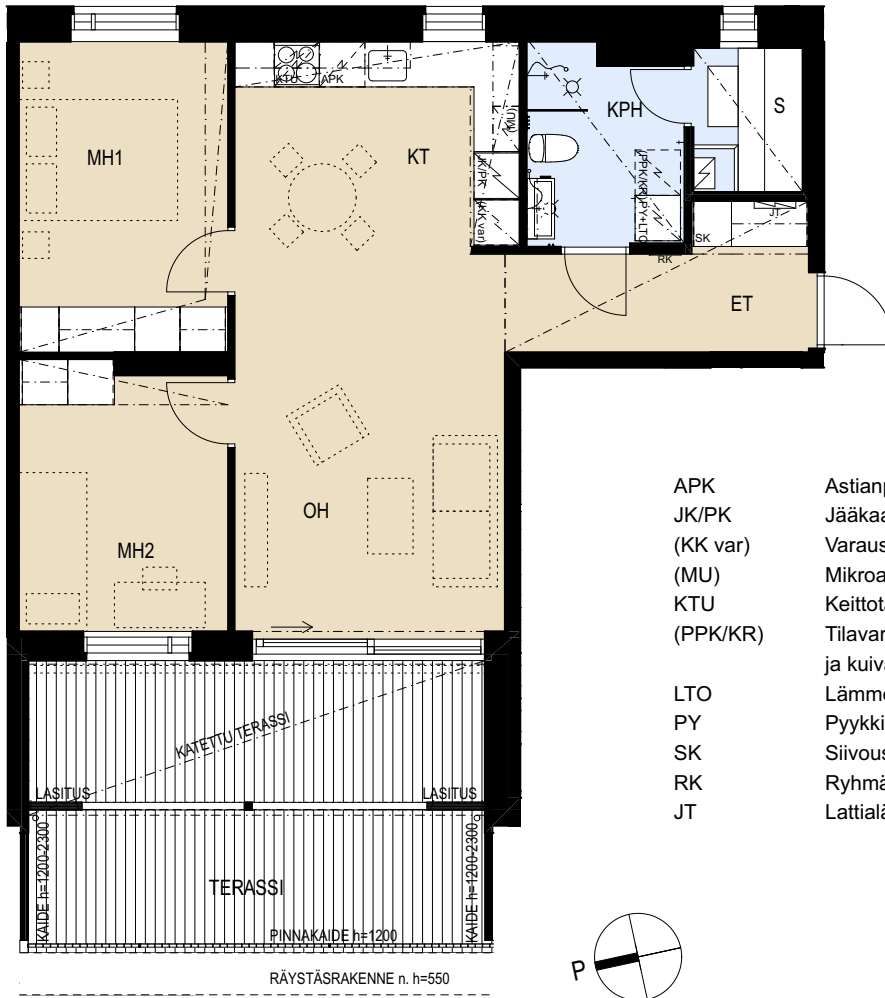

## ASUNTO OY HELSINGIN KRUUNUVUORENRANNAN PILKE

Saaristolaivastonkatu 6, 00590 Helsinki

**3H+KT+S** 66,0 m<sup>2</sup>

**C58** 6.krs

- |          |  |
|----------|--|
| APK      | Astianpesukone                                   |
| JK/PK    | Jääkaappi / pakastin                             |
| (KK var) | Varaus kylmäkalusteelle                          |
| (MU)     | Mikroaaltouunivaraus                             |
| KTU      | Keittotaso ja uuni                               |
| (PPK/KR) | Tilavaraus pyykinpesukoneelle ja kuivausrummulle |
| LTO      | Lämmöntalteenottolaite                           |
| PY       | Pyykkikaappi                                     |
| SK       | Siivouskomero                                    |
| RK       | Ryhmäkeskus                                      |
| JT       | Lattialämmityksen jakotukki                      |