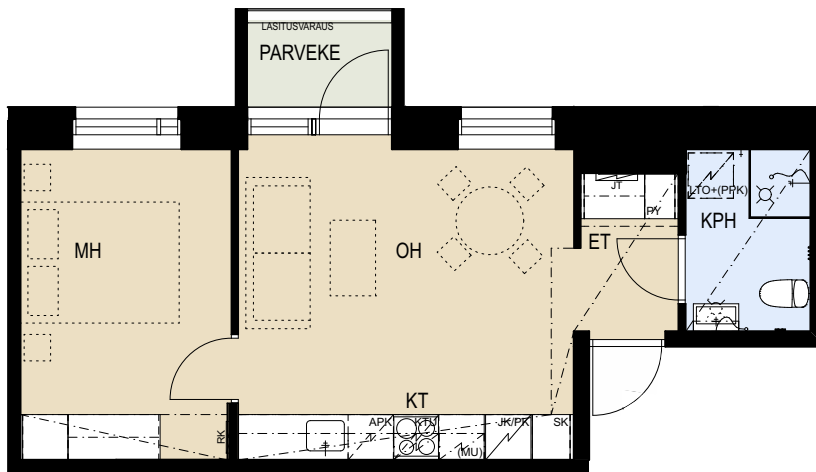

ASUNTO OY HELSINGIN KRUUNUVUORENRANNAN PILKE

Saaristolaivastonkatu 6, 00590 Helsinki

2H+KT 37,5 m²

C55 5.krs

HUOM. Asunnossa huonekorkeus pääosin n. 3,3 m.

- | | |
|-------|-------------------------------|
| APK | Astianpesukone |
| JK/PK | Jääkaappi / pakastin |
| (MU) | Mikroaaltouunivaraus |
| KTU | Keittotaso ja uuni |
| (PPK) | Tilavaraus pyykinpesukoneelle |
| LTO | Lämmöntalteenottolaite |
| PY | Pyykkikaappi |
| SK | Siivouskomero |
| RK | Ryhmäkeskus |
| JT | Lattialämmityksen jakotukki |

MITTAKAAVA 1:100 MUUTOKSET MAHDOLLISIA