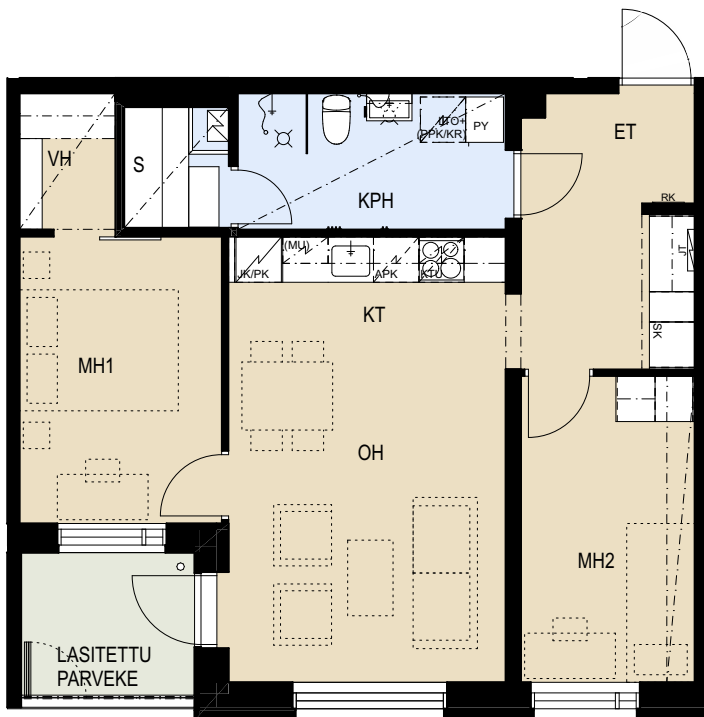

## ASUNTO OY HELSINGIN KRUUNUVUORENRANNAN PILKE

Saaristolaivastonkatu 6, 00590 Helsinki

**3H+KT+S** 62,5 m<sup>2</sup>

**C54** 5.krs

HUOM. Asunnossa huonekorkeus pääosin n. 2,7 m.

- |          |  |
|----------|--|
| APK      | Astianpesukone                                   |
| JK/PK    | Jääkaappi / pakastin                             |
| (MU)     | Mikroaaltouunivaraus                             |
| KTU      | Keittotaso ja uuni                               |
| (PPK/KR) | Tilavaraus pyykinpesukoneelle ja kuivausrummulle |
| LTO      | Lämmöntalteenotto laite                          |
| PY       | Pyykkikaappi                                     |
| SK       | Siivouskomero                                    |
| RK       | Ryhmäkeskus                                      |
| JT       | Lattialämmityksen jakotukki                      |