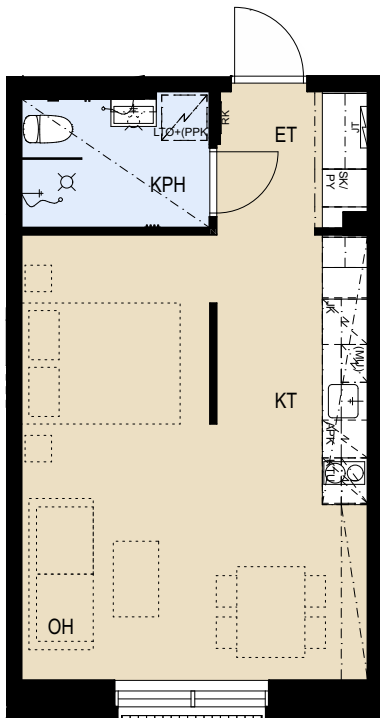

ASUNTO OY HELSINGIN KRUUNUVUORENRANNAN PILKE

Saaristolaivastonkatu 6, 00590 Helsinki

1H+KT 35,5 m²

C53 5.krs

HUOM. Asunnossa huonekorkeus pääosin n. 2,7 m.

RANSKALAINEN PARVEKE

- | | |
|-------|-------------------------------|
| APK | Astianpesukone |
| JK | Jääkaappi tason alla |
| (MU) | Mikroaaltouunivaraus |
| KTU | Keittotaso ja uuni |
| (PPK) | Tilavaraus pyykinpesukoneelle |
| LTO | Lämmöntalteenottolaite |
| SK/PY | Siivouskaappi pyykkikorilla |
| RK | Ryhmäkeskus |
| JT | Lattialämmityksen jakotukki |