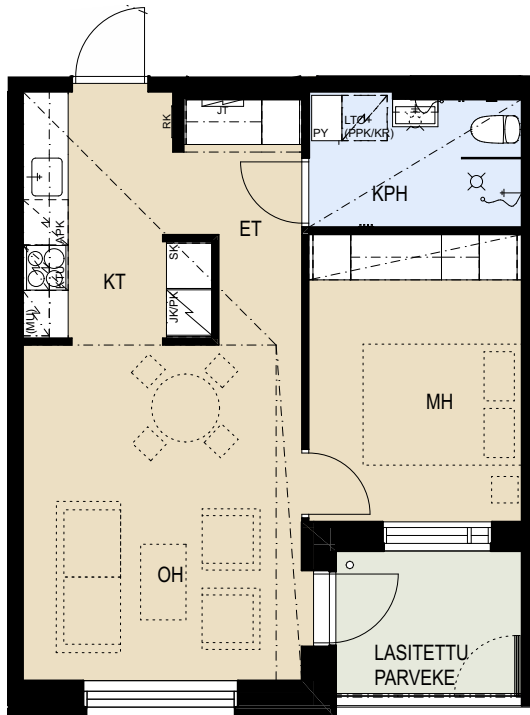

ASUNTO OY HELSINGIN KRUUNUVUORENRANNAN PILKE

Saaristolaivastonkatu 6, 00590 Helsinki

2H+KT 45,0 m²

C52 5.krs

HUOM. Asunnossa huonekorkeus pääosin n. 2,7 m.

- | | |
|-------|-------------------------------|
| APK | Astianpesukone |
| JK/PK | Jääkaappi / pakastin |
| (MU) | Mikroaaltouunivaraus |
| KTU | Keittotas ja uuni |
| (PPK) | Tilavaraus pyykinpesukoneelle |
| LTO | Lämmöntalteenottolaite |
| PY | Pyykkikaappi |
| SK | Siivouskomero |
| RK | Ryhmäkeskus |
| JT | Lattialämmityksen jakotukki |