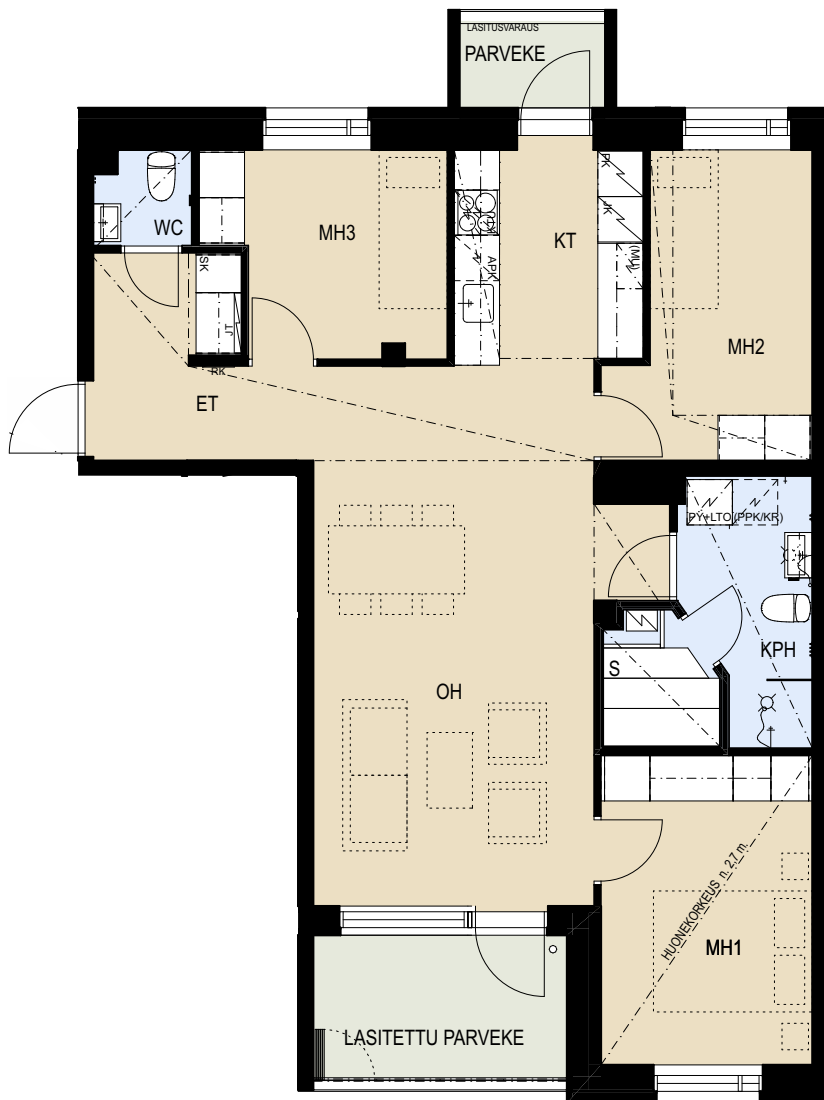

## ASUNTO OY HELSINGIN KRUUNUVUORENRANNAN PILKE

Saaristolaivastonkatu 6, 00590 Helsinki

**4H+KT+S** 82,5 m<sup>2</sup>

**C51** 5.krs

HUOM. Asunnossa huonekorkeus pääosin n. 3,3 m.

- |          |                                                  |
|----------|--------------------------------------------------|
| APK      | Astianpesukone                                   |
| JK       | Jääkaappi                                        |
| PK       | Pakastin                                         |
| (MU)     | Mikroaaltouunivaraus                             |
| KTU      | Keittotaso ja uuni                               |
| (PPK/KR) | Tilavaraus pyykinpesukoneelle ja kuivausrummulle |
| LTO      | Lämmöntalteenottoilaitte                         |
| PY       | Pyykkikaappi                                     |
| SK       | Siivouskomero                                    |
| RK       | Ryhmäkeskus                                      |
| JT       | Lattialämmityksen jakotukki                      |