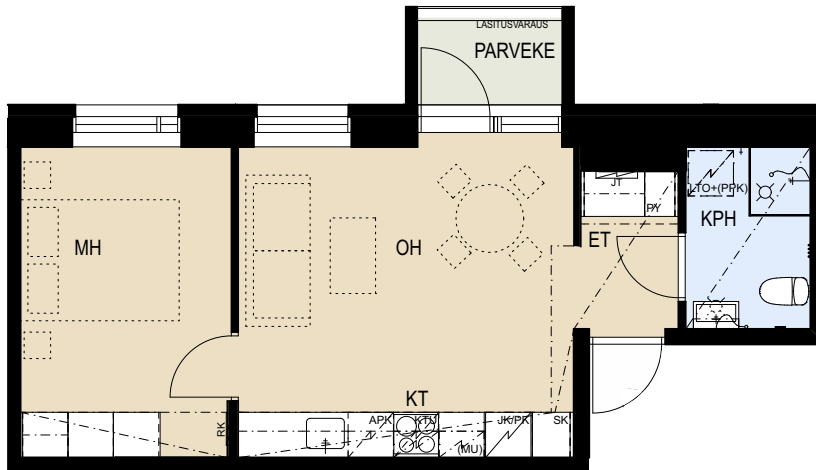

## ASUNTO OY HELSINGIN KRUUNUVUORENRANNAN PILKE

Saaristolaivastonkatu 6, 00590 Helsinki

**2H+KT** 37,5 m<sup>2</sup>

**C50** 4.krs

- |       |                               |
|-------|-------------------------------|
| APK   | Astianpesukone                |
| JK/PK | Jääkaappi / pakastin          |
| (MU)  | Mikroaaltouunivaraus          |
| KTU   | Keittotaso ja uuni            |
| (PPK) | Tilavaraus pyykinpesukoneelle |
| LTO   | Lämmöntalteenottolaite        |
| PY    | Pyykkikaappi                  |
| SK    | Siivouskomero                 |
| RK    | Ryhmäkeskus                   |
| JT    | Lattialämmityksen jakotukki   |

MITTAKAAVA 1:100 MUUTOKSET MAHDOLLISIA