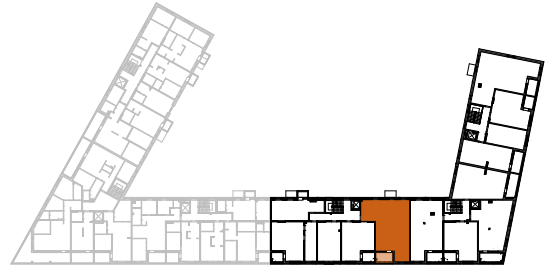

ASUNTO OY HELSINGIN KRUUNUVUORENRANNAN PILKE

Saaristolaivastonkatu 6, 00590 Helsinki

4H+KT+S 82,5 m²

C46 4.krs

- | | |
|----------|--|
| APK | Astianpesukone |
| JK | Jääkaappi |
| PK | Pakastin |
| (MU) | Mikroaaltouunivaraus |
| KTU | Keittotaso ja uuni |
| (PPK/KR) | Tilavaraus pyykinpesukoneelle ja kuivausrummulle |
| LTO | Lämmöntalteenottolaite |
| PY | Pyykkikaappi |
| SK | Siivouskomero |
| RK | Ryhmäkeskus |
| JT | Lattialämmityksen jakotukki |

MITTAKAAVA 1:100 MUUTOKSET MAHDOLLISIA