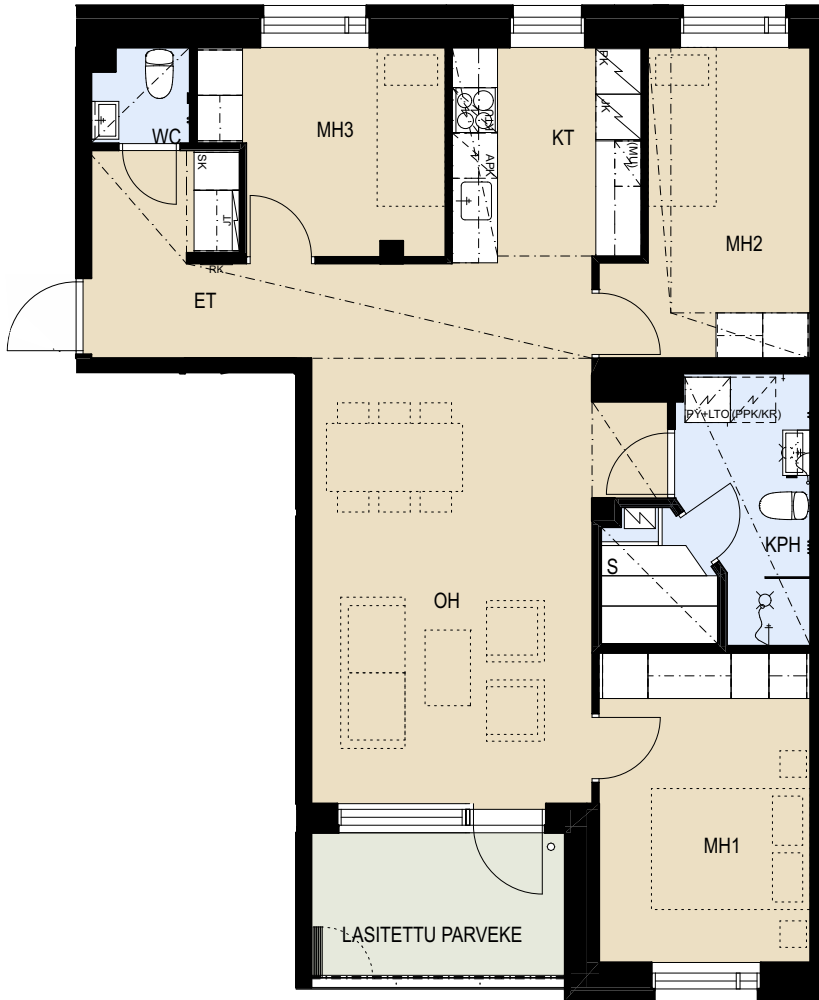

ASUNTO OY HELSINGIN KRUUNUVUORENRANNAN PILKE

Saaristolaivastonkatu 6, 00590 Helsinki

4H+KT+S 82,5 m²

C46 4.krs

- | | |
|----------|--|
| APK | Astianpesukone |
| JK | Jääkaappi |
| PK | Pakastin |
| (MU) | Mikroaaltouunivaraus |
| KTU | Keittotaso ja uuni |
| (PPK/KR) | Tilavaraus pyykinpesukoneelle ja kuivausrummulle |
| LTO | Lämmöntalteenottolaite |
| PY | Pyykkikaappi |
| SK | Siivouskomero |
| RK | Ryhmäkeskus |
| JT | Lattialämmityksen jakotukki |

MITTAKAAVA 1:100 MUUTOKSET MAHDOLLISIA