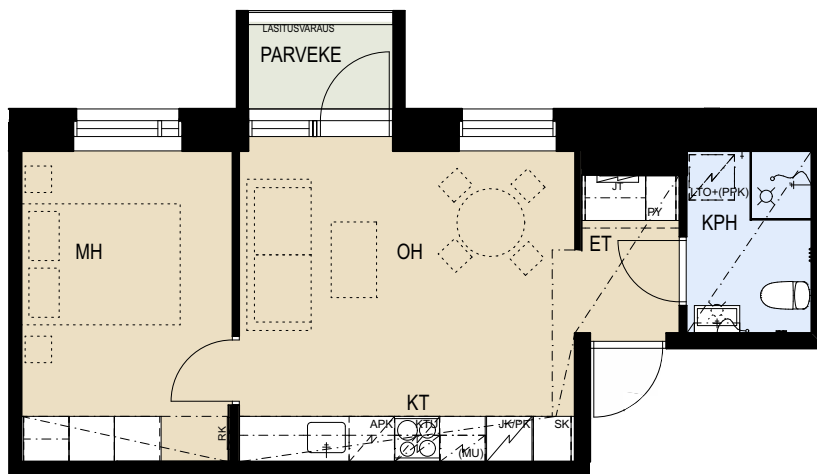

## ASUNTO OY HELSINGIN KRUUNUVUORENRANNAN PILKE

Saaristolaivastonkatu 6, 00590 Helsinki

**2H+KT** 37,5 m<sup>2</sup>

**C45** 3.krs

- |       |                               |
|-------|-------------------------------|
| APK   | Astianpesukone                |
| JK/PK | Jääkaappi / pakastin          |
| (MU)  | Mikroaaltouunivaraus          |
| KTU   | Keittotaso ja uuni            |
| (PPK) | Tilavaraus pyykinpesukoneelle |
| LTO   | Lämmöntalteenottolaite        |
| PY    | Pyykkikaappi                  |
| SK    | Siivouskomero                 |
| RK    | Ryhmäkeskus                   |
| JT    | Lattialämmityksen jakotukki   |

MITTAKAAVA 1:100 MUUTOKSET MAHDOLLISIA