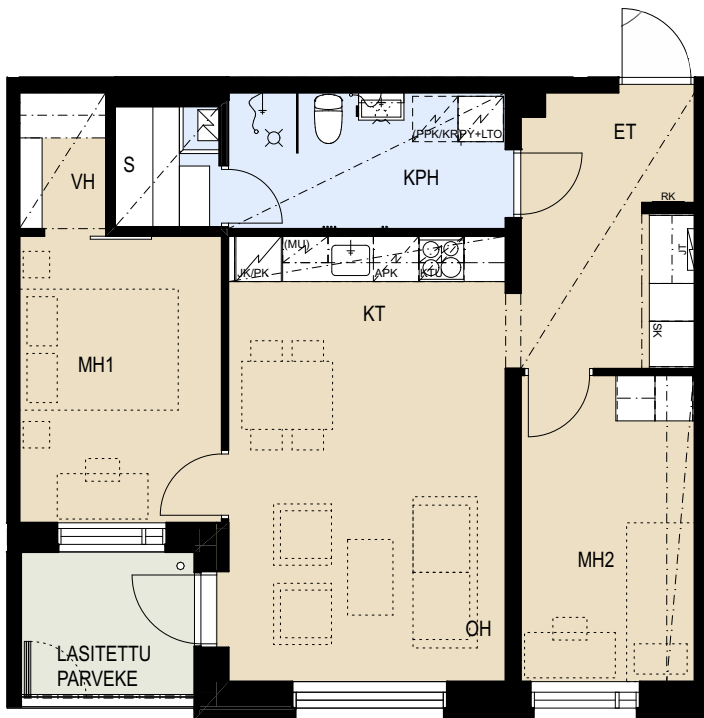

ASUNTO OY HELSINGIN KRUUNUVUORENRANNAN PILKE

Saaristolaivastonkatu 6, 00590 Helsinki

3H+KT+S 62,5 m²

C39 2.krs

C44 3.krs

C49 4.krs

- | | |
|----------|--|
| APK | Astianpesukone |
| JK/PK | Jääkaappi / pakastin |
| (MU) | Mikroaaltouunivaraus |
| KTU | Keittotaso ja uuni |
| (PPK/KR) | Tilavaraus pyykinpesukoneelle ja kuivausrummulle |
| LTO | Lämmöntalteenotto laite |
| PY | Pyykkikaappi |
| SK | Siivouskomero |
| RK | Ryhmäkeskus |
| JT | Lattialämmityksen jakotukki |