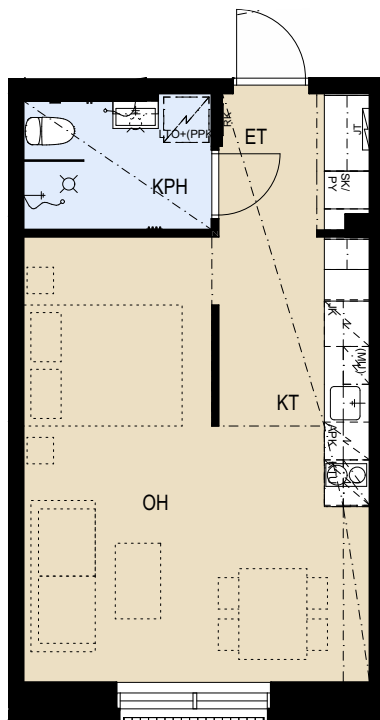

ASUNTO OY HELSINGIN KRUUNUVUORENRANNAN PILKE

Saaristolaivastonkatu 6, 00590 Helsinki

1H+KT 35,5 m²

C38 2.krs

C43 3.krs

C48 4.krs

- | | |
|-------|-------------------------------|
| APK | Astianpesukone |
| JK | Jääkaappi tason alla |
| (MU) | Mikroaaltouunivaraus |
| KTU | Keittotaso ja uuni |
| (PPK) | Tilavaraus pyykinpesukoneelle |
| LTO | Lämmöntalteenotto laite |
| PY | Pyykkikaappi |
| SK | Siivouskomero |
| RK | Ryhmäkeskus |
| JT | Lattialämmityksen jakotukki |

MITTAKAAVA 1:100 MUUTOKSET MAHDOLLISIA