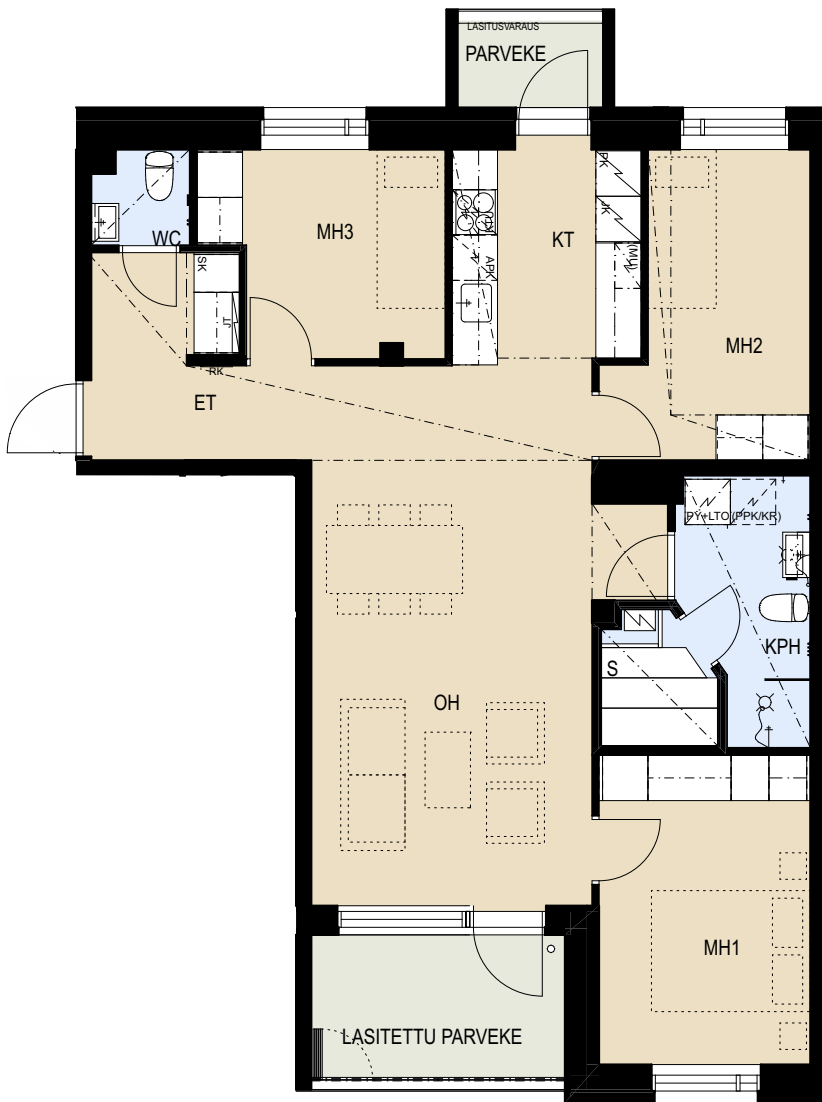

## ASUNTO OY HELSINGIN KRUUNUVUORENRANNAN PILKE

Saaristolaivastonkatu 6, 00590 Helsinki

**4H+KT+S** 82,5 m<sup>2</sup>

**C41** 3.krs

- |          |  |
|----------|--|
| APK      | Astianpesukone                                   |
| JK       | Jääkaappi  |
| PK       | Pakastin   |
| (MU)     | Mikroaaltouunivaraus                             |
| KTU      | Keittotaso ja uuni                               |
| (PPK/KR) | Tilavaraus pyykinpesukoneelle ja kuivausrummulle |
| LTO      | Lämmöntalteenottolaite                           |
| PY       | Pyykkikaappi                                     |
| SK       | Siivouskomero                                    |
| RK       | Ryhmäkeskus                                      |
| JT       | Lattialämmityksen jakotukki                      |