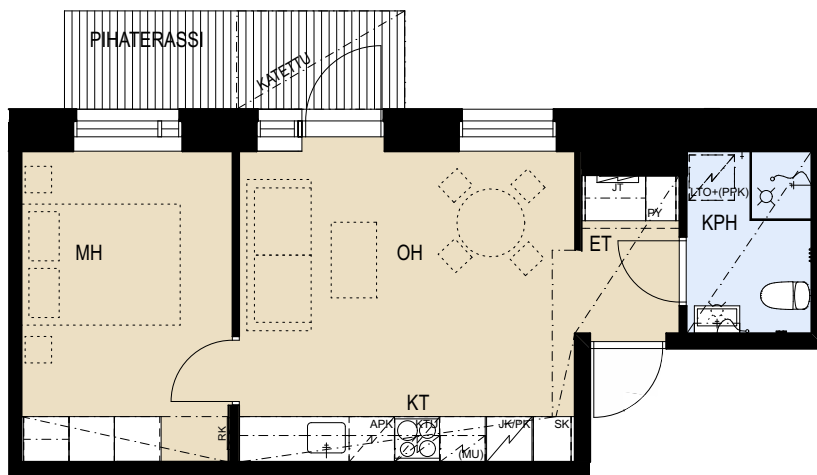

## ASUNTO OY HELSINGIN KRUUNUVUORENRANNAN PILKE

Saaristolaivastonkatu 6, 00590 Helsinki

**2H+KT** 37,5 m<sup>2</sup>

**C40** 2.krs

- |       |                               |
|-------|-------------------------------|
| APK   | Astianpesukone                |
| JK/PK | Jääkaappi / pakastin          |
| (MU)  | Mikroaaltouunivaraus          |
| KTU   | Keittotaso ja uuni            |
| (PPK) | Tilavaraus pyykinpesukoneelle |
| LTO   | Lämmöntalteenotto-laite       |
| PY    | Pyykkikaappi                  |
| SK    | Siivouskomero                 |
| RK    | Ryhmäkeskus                   |
| JT    | Lattialämmityksen jakotukki   |