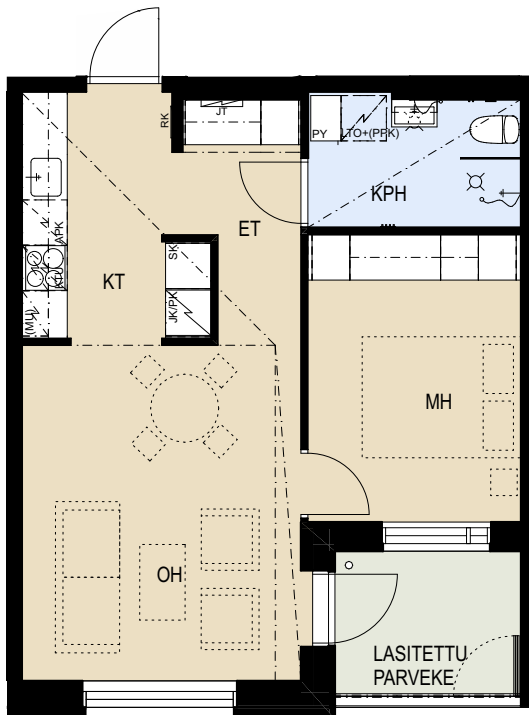

## ASUNTO OY HELSINGIN KRUUNUVUORENRANNAN PILKE

Saaristolaivastonkatu 6, 00590 Helsinki

**2H+KT** 45,0 m<sup>2</sup>

**C37** 2.krs

**C42** 3.krs

**C47** 4.krs

- |       |                               |
|-------|-------------------------------|
| APK   | Astianpesukone                |
| JK/PK | Jääkaappi / pakastin          |
| (MU)  | Mikroaaltouunivaraus          |
| KTU   | Keittotaso ja uuni            |
| (PPK) | Tilavaraus pyykinpesukoneelle |
| LTO   | Lämmöntalteenottolaite        |
| PY    | Pyykkikaappi                  |
| SK    | Siivouskomero                 |
| RK    | Ryhmäkeskus                   |
| JT    | Lattialämmityksen jakotukki   |