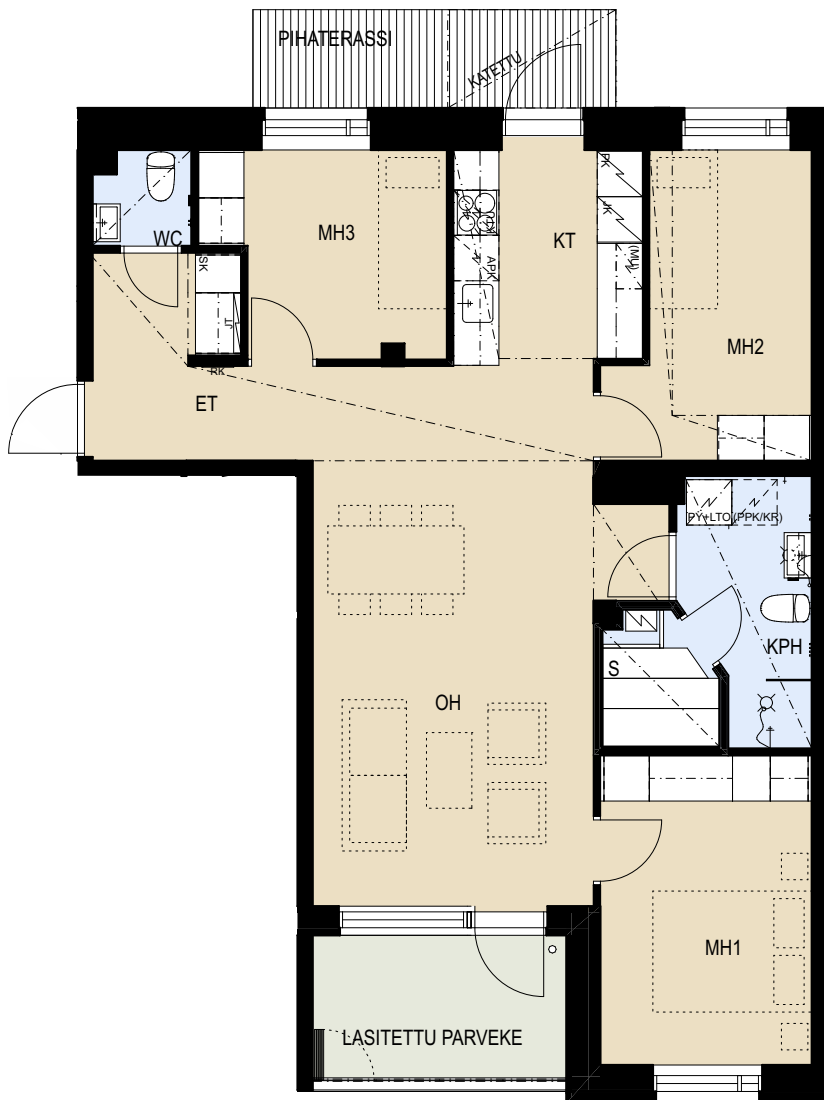

ASUNTO OY HELSINGIN KRUUNUVUORENRANNAN PILKE

Saaristolaivastonkatu 6, 00590 Helsinki

4H+KT+S 82,5 m²

C36 2.krs

- | | |
|----------|--|
| APK | Astianpesukone |
| JK | Jääkaappi |
| PK | Pakastin |
| (MU) | Mikroaaltouunivaraus |
| KTU | Keittotaso ja uuni |
| (PPK/KR) | Tilavaraus pyykinpesukoneelle ja kuivausrummulle |
| LTO | Lämmöntalteenottolaite |
| PY | Pyykkikaappi |
| SK | Siivouskomero |
| RK | Ryhmäkeskus |
| JT | Lattialämmityksen jakotukki |