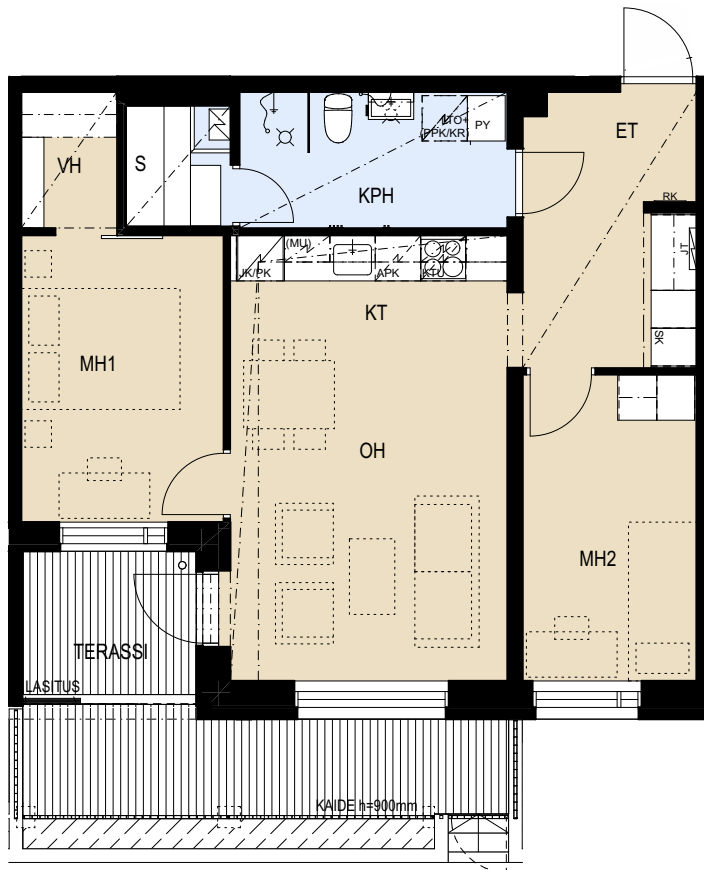

## ASUNTO OY HELSINGIN KRUUNUVUORENRANNAN PILKE

Saaristolaivastonkatu 6, 00590 Helsinki

**3H+KT+S** 62,5 m<sup>2</sup>

**C35** 1.krs

HUOM. Asunnossa huonekorkeus pääosiin n. 3,6 m.

- |          |  |
|----------|--|
| APK      | Astianpesukone                                   |
| JK/PK    | Jääkaappi / pakastin                             |
| (MU)     | Mikroaaltouunivaraus                             |
| KTU      | Keittotaso ja uuni                               |
| (PPK/KR) | Tilavaraus pyykinpesukoneelle ja kuivausrummulle |
| LTO      | Lämmöntalteenotto laite                          |
| PY       | Pyykkikaappi                                     |
| SK       | Siivouskomero                                    |
| RK       | Ryhmäkeskus                                      |
| JT       | Lattialämmityksen jakotukki                      |