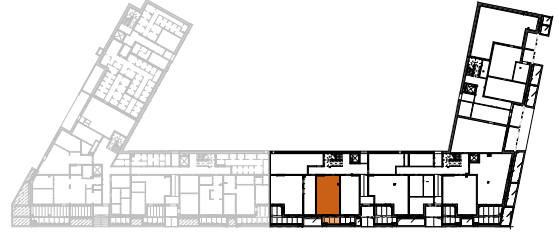

ASUNTO OY HELSINGIN KRUUNUVUORENRANNAN PILKE

Saaristolaivastonkatu 6, 00590 Helsinki

1H+KT 35,5 m²

C34 1.krs

HUOM. Asunnossa huonekorkeus pääosin n. 3,6 m.

- | | |
|-------|-------------------------------|
| APK | Astianpesukone |
| JK | Jääkaappi tason alla |
| (MU) | Mikroaaltouninivaraus |
| KTU | Keittotaso ja uuni |
| (PPK) | Tilavaraus pyykinpesukoneelle |
| LTO | Lämmöntalteenottoalaite |
| SK/PY | Siivouskaappi pyykkikorilla |
| RK | Ryhmäkeskus |
| JT | Lattialämmityksen jakotukki |

MITTAKAAVA 1:100 MUUTOKSET MAHDOLLISIA