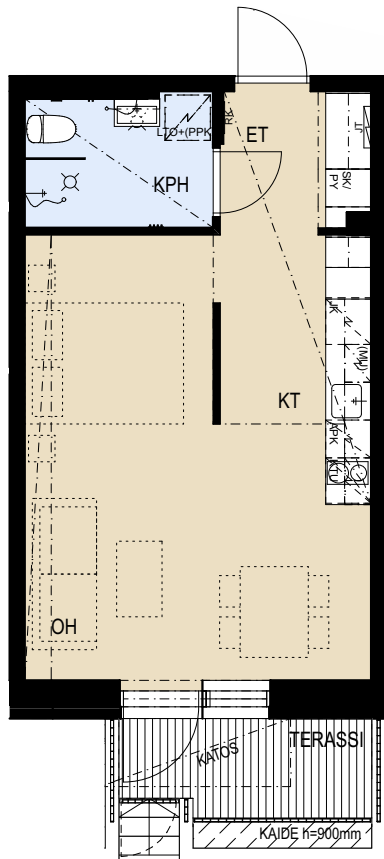

ASUNTO OY HELSINGIN KRUUNUVUORENRANNAN PILKE

Saaristolaivastonkatu 6, 00590 Helsinki

1H+KT 35,5 m²

C34 1.krs

HUOM. Asunnossa huonekorkeus pääosin n. 3,6 m.

- | | |
|-------|-------------------------------|
| APK | Astianpesukone |
| JK | Jääkaappi tason alla |
| (MU) | Mikroaaltouninivaraus |
| KTU | Keittotaso ja uuni |
| (PPK) | Tilavaraus pyykinpesukoneelle |
| LTO | Lämmöntalteenottoalaite |
| SK/PY | Siivouskaappi pyykkikorilla |
| RK | Ryhmäkeskus |
| JT | Lattialämmityksen jakotukki |

MITTAKAAVA 1:100 MUUTOKSET MAHDOLLISIA