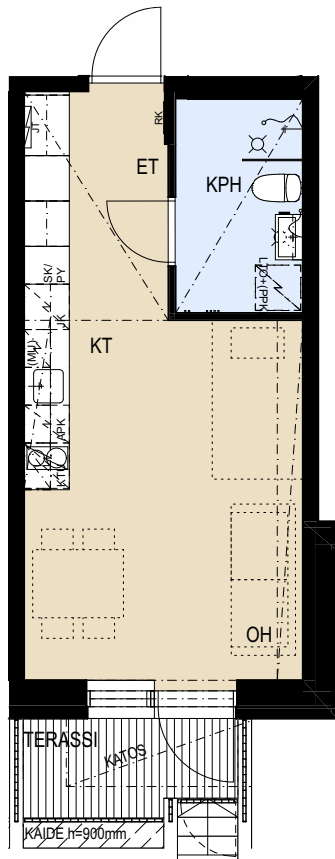

## ASUNTO OY HELSINGIN KRUUNUVUORENRANNAN PILKE

Saaristolaivastonkatu 6, 00590 Helsinki

**1H+KT** 28,5 m<sup>2</sup>

**C33** 1.krs

HUOM. Asunnossa huonekorkeus pääosin n. 3,6 m.

- |       |                               |
|-------|-------------------------------|
| APK   | Astianpesukone                |
| JK    | Jääkaappi tason alla          |
| (MU)  | Mikroaaltouunivaraus          |
| KTU   | Keittotaso ja uuni            |
| (PPK) | Tilavaraus pyykinpesukoneelle |
| LTO   | Lämmöntalteenottoalaite       |
| SK/PY | Siivouskaappi pyykkikorilla   |
| RK    | Ryhmäkeskus                   |
| JT    | Lattialämmityksen jakotukki   |