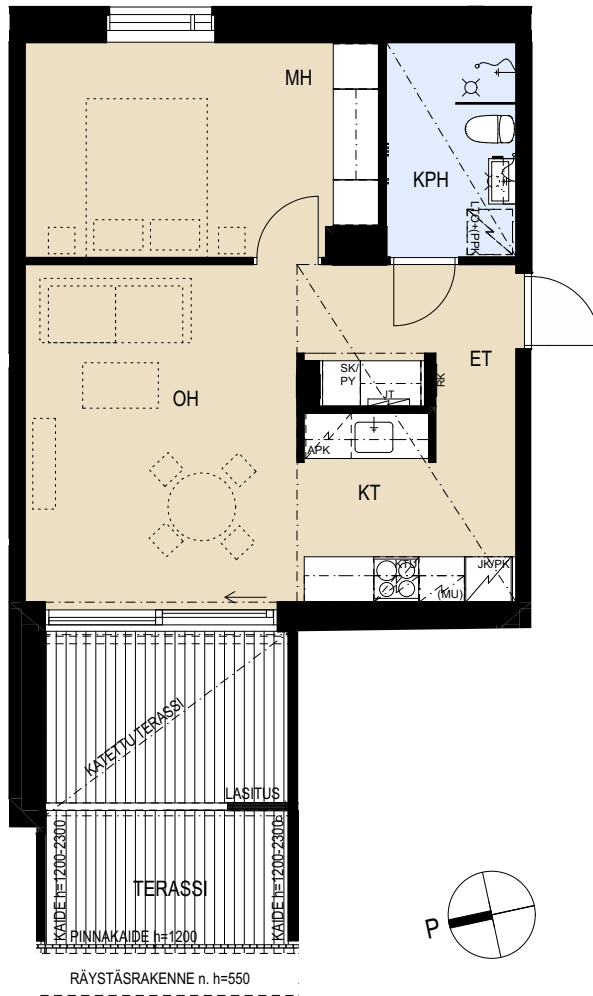

ASUNTO OY HELSINGIN KRUUNUVUORENRANNAN PILKE

Saaristolaivastonkatu 6, 00590 Helsinki

2H+KT 47,5 m²

B32 6.krs

- | | |
|-------|-------------------------------|
| APK | Astianpesukone |
| JK/PK | Jääkaappi / pakastin |
| (MU) | Mikroaaltouunivaraus |
| KTU | Keittotaso ja uuni |
| (PPK) | Tilavaraus pyykinpesukoneelle |
| LTO | Lämmöntalteenotto laite |
| SK/PY | Siivouskaappi pyykkikorilla |
| RK | Ryhmäkeskus |
| JT | Lattialämmityksen jakotukki |

MITTAKAAVA 1:100 MUUTOKSET MAHDOLLISIA