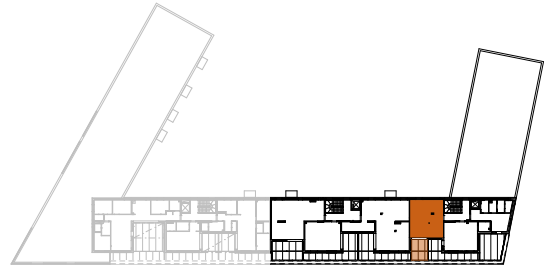

ASUNTO OY HELSINGIN KRUUNUVUORENRANNAN PILKE

Saaristolaivastonkatu 6, 00590 Helsinki

2H+KT 47,5 m²

B32 6.krs

- | | |
|-------|-------------------------------|
| APK | Astianpesukone |
| JK/PK | Jääkaappi / pakastin |
| (MU) | Mikroaaltouunivaraus |
| KTU | Keittotaso ja uuni |
| (PPK) | Tilavaraus pyykinpesukoneelle |
| LTO | Lämmöntalteenotto laite |
| SK/PY | Siivouskaappi pyykkikorilla |
| RK | Ryhmäkeskus |
| JT | Lattialämmityksen jakotukki |

MITTAKAAVA 1:100 MUUTOKSET MAHDOLLISIA