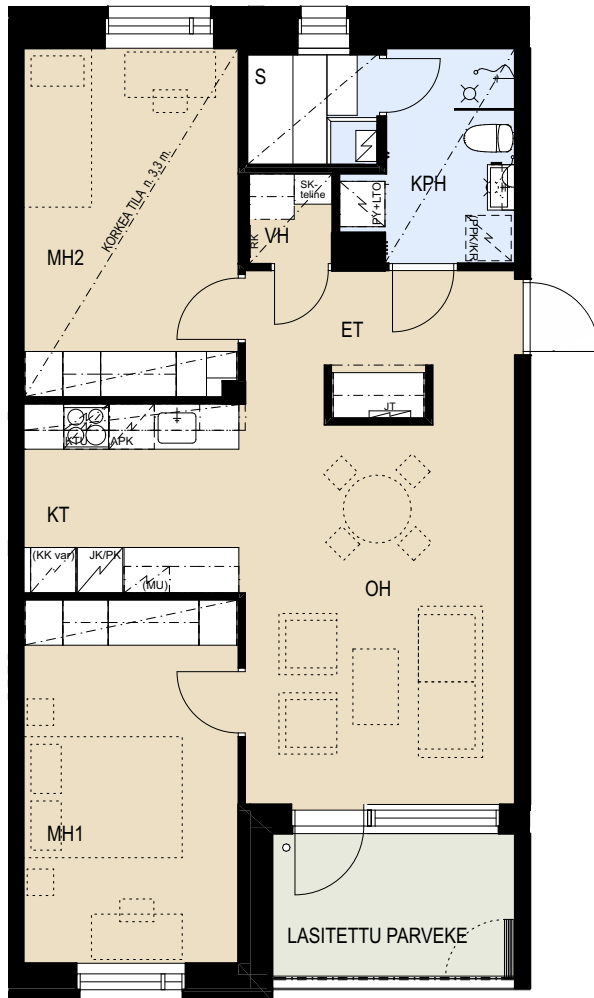

ASUNTO OY HELSINGIN KRUUNUVUORENRANNAN PILKE

Saaristolaivastonkatu 6, 00590 Helsinki

3H+KT+S 70,5 m²

B30 5.krs

HUOM. Asunnossa huonekorkeus pääosin n. 2,7 m.

- | | |
|-----------|--|
| APK | Astianpesukone |
| JK/PK | Jääkaappi / pakastin |
| (KK var) | Varaus kylmäkalusteelle |
| (MU) | Mikroaaltouunivaraus |
| KTU | Keittotaso ja uuni |
| (PPK/KR) | Tilavaraus pyykinpesukoneelle ja kuivausrummulle |
| LTO | Lämmöntalteenottolaite |
| PY | Pyykkikaappi |
| SK-teline | Teline ja hyllyt siivousvälineille |
| RK | Ryhmäkeskus |
| JT | Lattialämmityksen jakotukki |