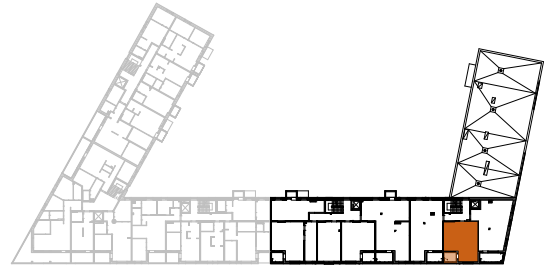

ASUNTO OY HELSINGIN KRUUNUVUORENRANNAN PILKE

Saaristolaivastonkatu 6, 00590 Helsinki

2H+KT 45,5 m²

B29 5.krs

HUOM. Asunnossa huonekorkeus pääosin n. 2,7 m.

- | | |
|----------|--|
| APK | Astianpesukone |
| JK/PK | Jääkaappi / pakastin |
| (MU) | Mikroaaltouunivaraus |
| KTU | Keittotaso ja uuni |
| (PPK/KR) | Tilavaraus pyykinpesukoneelle ja kuivausrummulle |
| LTO | Lämmöntalteenottolaite |
| SK/PY | Siivouskaappi pyykkikorilla |
| RK | Ryhmäkeskus |
| JT | Lattialämmityksen jakotukki |