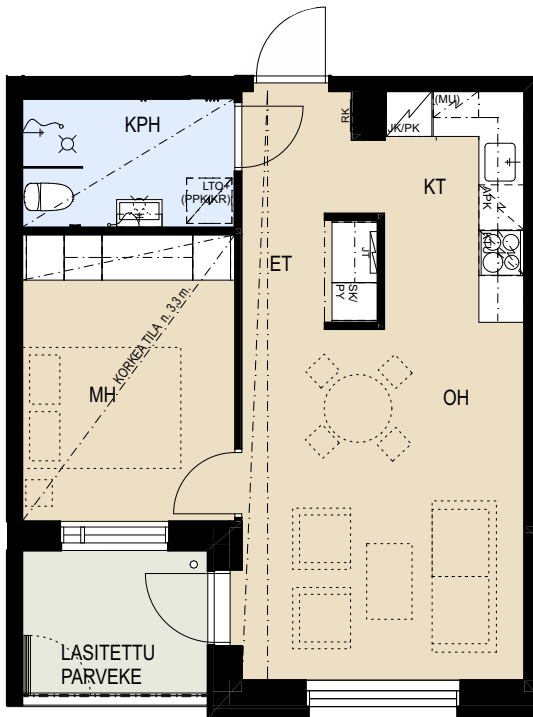

ASUNTO OY HELSINGIN KRUUNUVUORENRANNAN PILKE

Saaristolaivastonkatu 6, 00590 Helsinki

2H+KT 45,5 m²

B29 5.krs

HUOM. Asunnossa huonekorkeus pääosin n. 2,7 m.

- | | |
|----------|--|
| APK | Astianpesukone |
| JK/PK | Jääkaappi / pakastin |
| (MU) | Mikroaaltouunivaraus |
| KTU | Keittotaso ja uuni |
| (PPK/KR) | Tilavaraus pyykinpesukoneelle ja kuivausrummulle |
| LTO | Lämmöntalteenottolaite |
| SK/PY | Siivouskaappi pyykkikorilla |
| RK | Ryhmäkeskus |
| JT | Lattialämmityksen jakotukki |