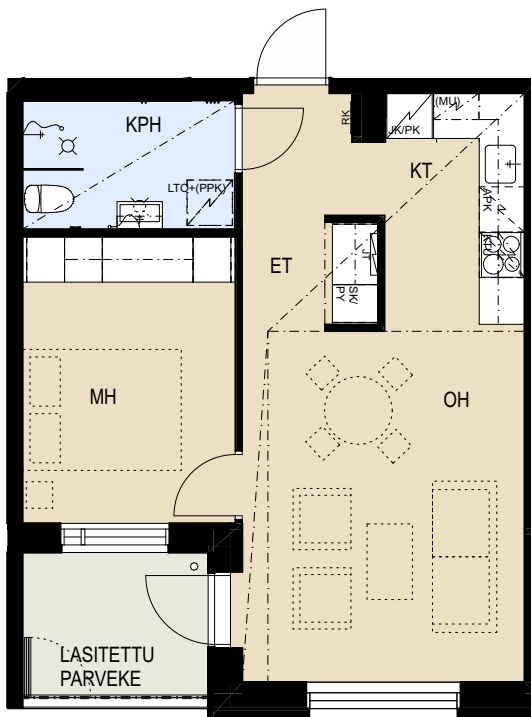

ASUNTO OY HELSINGIN KRUUNUVUORENRANNAN PILKE

Saaristolaivastonkatu 6, 00590 Helsinki

2H+KT 45,5 m²

B18 2.krs

B22 3.krs

B26 4.krs

- | | |
|-------|-------------------------------|
| APK | Astianpesukone |
| JK/PK | Jääkaappi / pakastin |
| (MU) | Mikroaaltouunivaraus |
| KTU | Keittotaso ja uuni |
| (PPK) | Tilavaraus pyykinpesukoneelle |
| LTO | Lämmöntalteenotto laite |
| SK/PY | Siivouskaappi pyykkikorilla |
| RK | Ryhmäkeskus |
| JT | Lattialämmityksen jakotukki |

MITTAKAAVA 1:100 MUUTOKSET MAHDOLLISIA