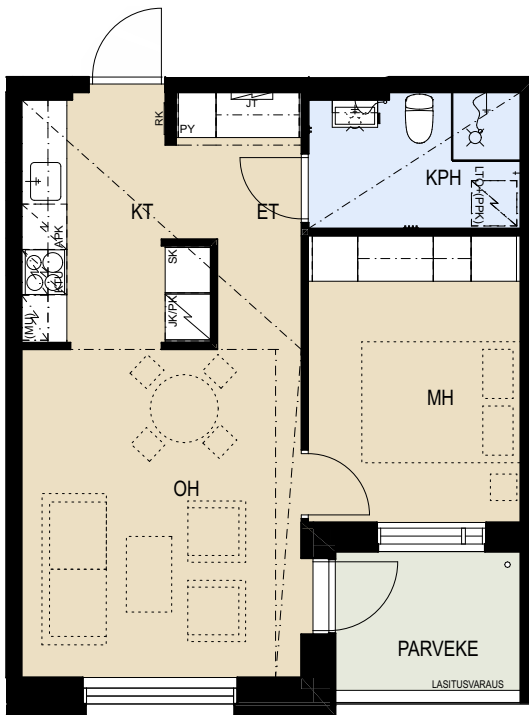

ASUNTO OY HELSINGIN KRUUNUVUORENRANNAN PILKE

Saaristolaivastonkatu 6, 00590 Helsinki

2H+KT 45,0 m²

A2 2.krs

A6 3.krs

A10 4.krs

- | | |
|-------|-------------------------------|
| APK | Astianpesukone |
| JK/PK | Jääkaappi / pakastin |
| (MU) | Mikroaaltouunivaraus |
| KTU | Keittotasot ja uuni |
| (PPK) | Tilavaraus pyykinpesukoneelle |
| LTO | Lämmöntalteenotto-laite |
| PY | Pyykkikaappi |
| SK | Siivouskomero |
| RK | Ryhmäkeskus |
| JT | Lattialämmityksen jakotukki |

MITTAKAAVA 1:100 MUUTOKSET MAHDOLLISIA