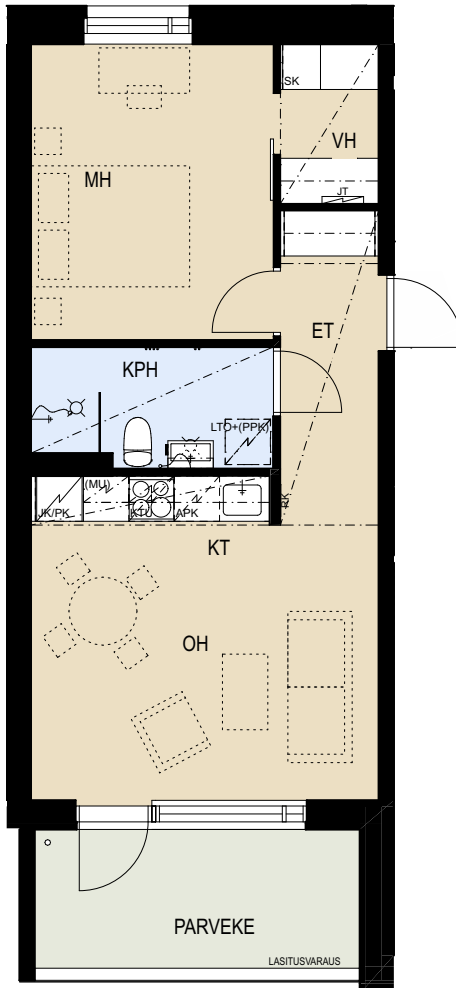

## ASUNTO OY HELSINGIN KRUUNUVUORENRANNAN PILKE

Saaristolaivastonkatu 6, 00590 Helsinki

**2H+KT** 45,5 m<sup>2</sup>

**A8** 3.krs

**A12** 4.krs

- |       |                               |
|-------|-------------------------------|
| APK   | Astianpesukone                |
| JK/PK | Jääkaappi / pakastin          |
| (MU)  | Mikroaaltouunivaraus          |
| KTU   | Keittotaso ja uuni            |
| (PPK) | Tilavaraus pyykinpesukoneelle |
| LTO   | Lämmöntalteenottolaite        |
| PY    | Pyykkikaappi                  |
| SK    | Siivouskomero                 |
| RK    | Ryhmäkeskus                   |
| JT    | Lattialämmityksen jakotukki   |