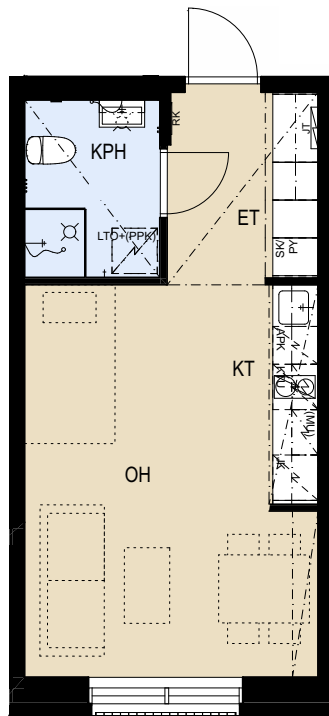

ASUNTO OY HELSINGIN KRUUNUVUORENRANNAN PILKE

Saaristolaivastonkatu 6, 00590 Helsinki

1H+KT 30,0 m²

A3 2.krs

A7 3.krs

A11 4.krs

RANSKALAINEN PARVEKE

| | |
|-------|-------------------------------|
| APK | Astianpesukone |
| JK | Jääkaappi tason alla |
| (MU) | Mikroaaltouunivaraus |
| KTU | Keittotaso ja uuni |
| (PPK) | Tilavaraus pyykinpesukoneelle |
| LTO | Lämmöntalteenottolaite |
| SK/PY | Siivouskaappi pyykkikorilla |
| RK | Ryhmäkeskus |
| JT | Lattialämmityksen jakotukki |

MITTAKAAVA 1:100 MUUTOKSET MAHDOLLISIA