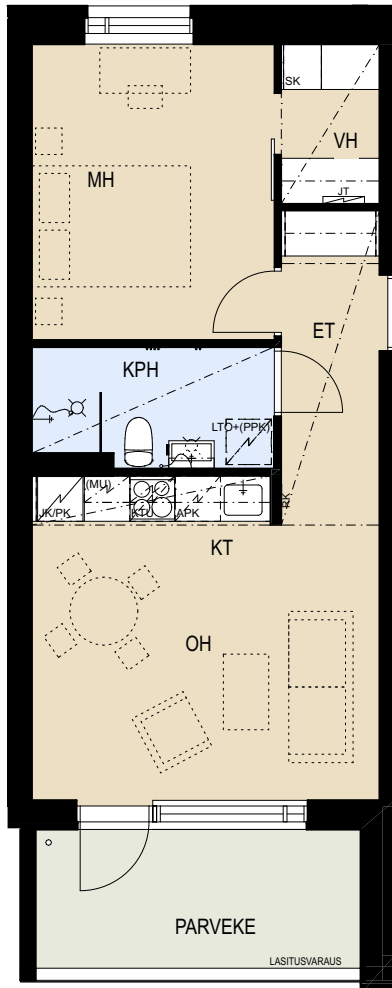

## ASUNTO OY HELSINGIN KRUUNUVUORENRANNAN PILKE

Saaristolaivastonkatu 6, 00590 Helsinki

**2H+KT** 45,5 m<sup>2</sup>

**A4** 2.krs

- |       |                               |
|-------|-------------------------------|
| APK   | Astianpesukone                |
| JK/PK | Jääkaappi / pakastin          |
| (MU)  | Mikroaaltouunivaraus          |
| KTU   | Keittotaso ja uuni            |
| (PPK) | Tilavaraus pyykinpesukoneelle |
| LTO   | Lämmöntalteenottolaite        |
| PY    | Pyykkikaappi                  |
| SK    | Siivouskomero                 |
| RK    | Ryhmäkeskus                   |
| JT    | Lattialämmityksen jakotukki   |

MITTAKAAVA 1:100 MUUTOKSET MAHDOLLISIA