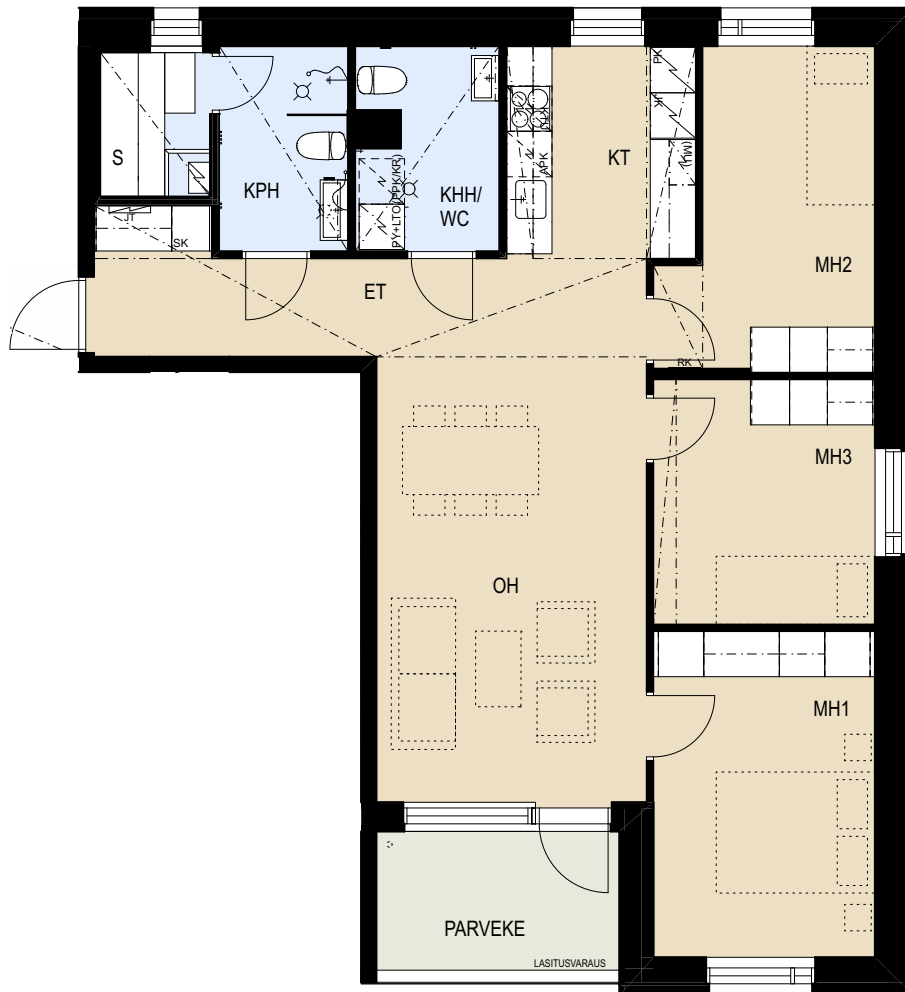

ASUNTO OY HELSINGIN KRUUNUVUORENRANNAN PILKE

Saaristolaivastonkatu 6, 00590 Helsinki

4H+KT+S 87,0 m²

A9 4.krs

- | | |
|----------|--|
| APK | Astianpesukone |
| JK | Jääkaappi |
| PK | Pakastin |
| (MU) | Mikroaaltouunivaraus |
| KTU | Keittotaso ja uuni |
| (PPK/KR) | Tilavaraus pyykinpesukoneelle ja kuivausrummulle |
| LTO | Lämmöntalteenottolaite |
| PY | Pyykkikaappi |
| SK | Siivouskomero |
| RK | Ryhmäkeskus |
| JT | Lattialämmityksen jakotukki |