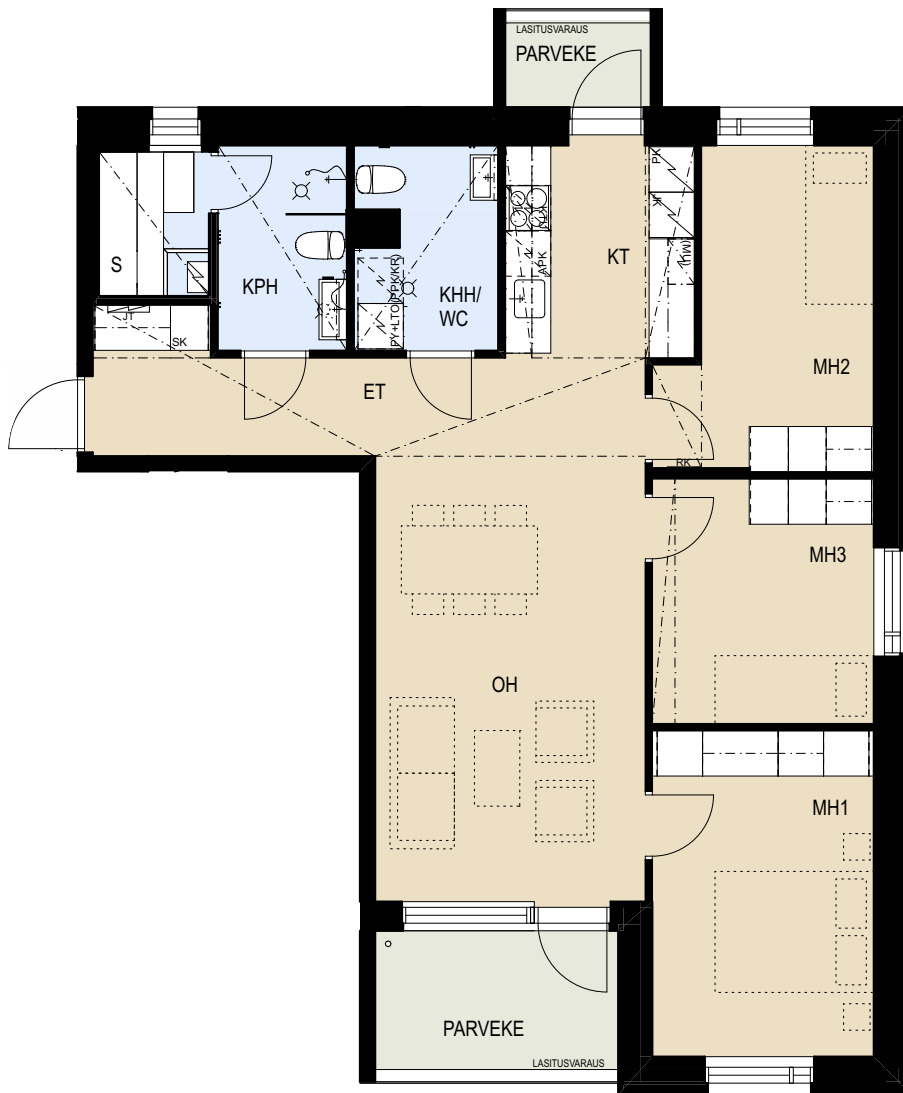

ASUNTO OY HELSINGIN KRUUNUVUORENRANNAN PILKE

Saaristolaivastonkatu 6, 00590 Helsinki

4H+KT+S 87,0 m²

A5 3.krs

- | | |
|----------|--|
| APK | Astianpesukone |
| JK | Jääkaappi |
| PK | Pakastin |
| (MU) | Mikroaaltouunivaraus |
| KTU | Keittotasot ja uuni |
| (PPK/KR) | Tilavaraus pyykinpesukoneelle ja kuivausrummulle |
| LTO | Lämmöntalteenotto-laite |
| PY | Pyykkikaappi |
| SK | Siivouskomero |
| RK | Ryhmäkeskus |
| JT | Lattialämmityksen jakotukki |