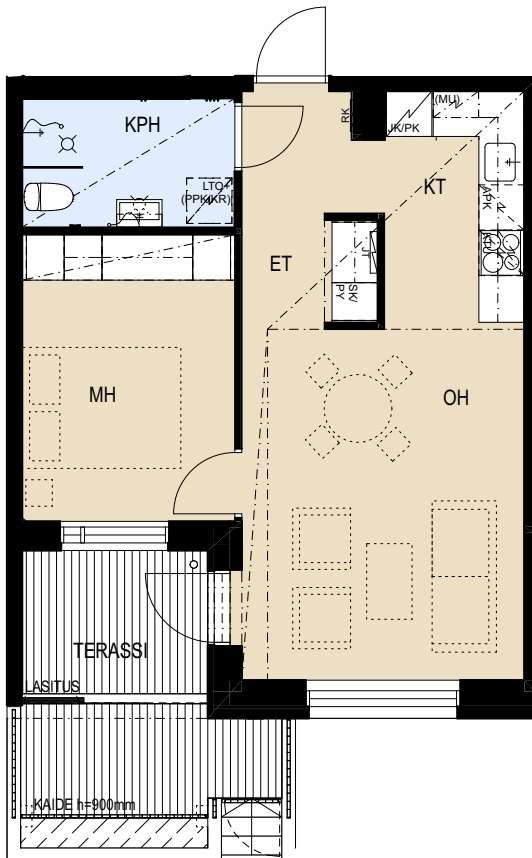

ASUNTO OY HELSINGIN KRUUNUVUORENRANNAN PILKE

Saaristolaivastonkatu 6, 00590 Helsinki

2H+KT 45,5 m²

B14 1.krs

HUOM. Asunnossa huonekorkeus pääosin n. 3,6 m.

APK	Astianpesukone
JK/PK	Jääkaappi / pakastin
(MU)	Mikroaaltouunivaraus
KTU	Keittotaso ja uuni
(PPK/KR)	Tilavaraus pyykinpesukoneelle ja kuivausrummulle
LTO	Lämmöntalteenottolaite
SK/PY	Siivouskaappi pyykkikorilla
RK	Ryhmäkeskus
JT	Lattialämmityksen jakotukki

MITTAKAAVA 1:100 MUUTOKSET MAHDOLLISIA