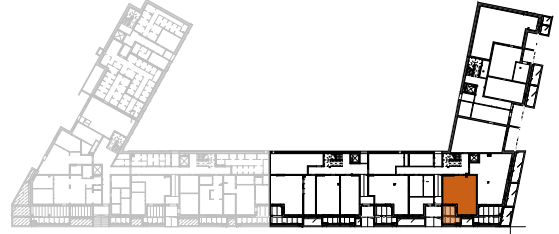

ASUNTO OY HELSINGIN KRUUNUVUORENRANNAN PILKE

Saaristolaivastonkatu 6, 00590 Helsinki

2H+KT 45,5 m²

B14 1.krs

HUOM. Asunnossa huonekorkeus pääosin n. 3,6 m.

APK	Astianpesukone
JK/PK	Jääkaappi / pakastin
(MU)	Mikroaaltouunivaraus
KTU	Keittotaso ja uuni
(PPK/KR)	Tilavaraus pyykinpesukoneelle ja kuivausrummulle
LTO	Lämmöntalteenottolaite
SK/PY	Siivouskaappi pyykkikorilla
RK	Ryhmäkeskus
JT	Lattialämmityksen jakotukki

MITTAKAAVA 1:100 MUUTOKSET MAHDOLLISIA